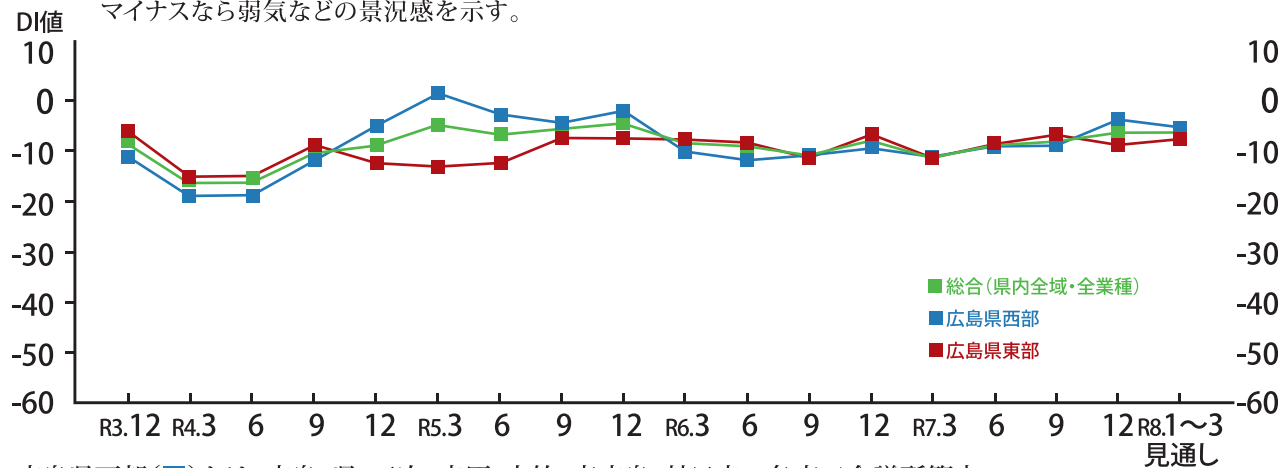

【1~3月の先行き見通し】

12月と比較した1~3月の先行き見通しでは、総合(全業種)DIは、▲6.5を見込む(9月調査による10~12月先行き見通し総合DIは▲4.6)。

地域別の総合(全業種)DIは、県内西部で▲5.1、県内東部で▲7.8となる見込み。

業種別では、製造業は▲1.8、非製造業は▲9.7となる見込み。

県内景況の推移

※DI(景況判断指数)は、「好転」とする回答割合から「悪化」とする回答割合を差し引いた値で、プラスなら強気、マイナスなら弱気などの景況感を示す。