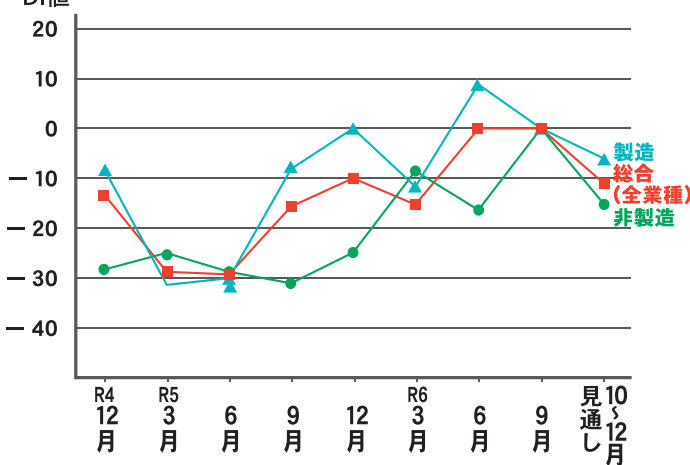

■ 府中市内の景況（令和6年9月景気観測調査） ■

府中商工会議所が行った景気観測調査の結果は次のとおり。

全体の景況が集約するも見通しは不確定

府中市内の9月の景況は、総合(全業種)DI(良い悪い)が前回調査同様で横ばいとなった。【R6.6月期▲0.0→R6.9月期0.0】。

製造業全体のDIは9.6ポイントの悪化【R6.6月期9.6→R6.9月期0.0】。産業別では、家具・木材製造業は前回調査より57.1ポイント【R6.6月期57.1→R6.9月期0.0】、繊維製品製造業は16.7ポイント【R6.6月期66.7→R6.9月期50.0】の悪化、非鉄金属製品製造業は50.0ポイント【R6.6月期▲100.0→R6.9月期▲50.0】、機械・金属製造業は19.0ポイント【R6.6月期▲33.3→R6.9月期▲14.3】の改善となった。

非製造業全体のDIは16.7ポイントの改善【R6.6月期▲16.7→R6.9月期0.0】。産業別にみると、建設業小売業ともに16.7ポイント【R6.9月期▲16.7→R6.6月期0.0】の改善となり、全体では集約の傾向となった。

調査対象は市内の92事業所(製造業61社、非製造業31社)。回答があったのは、そのうち29事業所(製造業16社、非製造業13社)で、回答率は31.5%(製造業26.2%、非製造業41.9%)。

10～12月の先行き見通し

令和6年10～12月の先行きでは、総合(全業種)、製造業、非製造業ともにマイナス幅拡大を予測している。

製造業からは「まだまだ苦しい」「来年3月ぐらいまでは現況は変わらない」、建設業からは「受注競争の激化がしばらく続く」、小売業からは「希望的観測として、平年並みに気温が下がり、円安傾向に為替が向かい、輸入物価を押し下げる起爆剤となれば、価格の高い繊維製品にも消費者の関心が向かうのではと思う。しかし、今期は不確実な要素が多々あり、見通しが掴みにくい」との声があった。

※DI(景況判断指数)は、「好転」とする回答割合から「悪化」とする回答割合を差し引いた値で、プラスなら強気、マイナスなら弱気などの景況感を示す。

▼グラフで見る府中市の景況感の推移

業種	R4 12月	R5 3月	6月	9月	12月	R6 3月	6月	9月	10~12月見通し
総合(全業種)	▲13.1	▲28.6	▲29.6	▲15.8	▲10.0	▲15.2	0.0	0.0	▲10.4
製造業	▲8.5	▲31.2	▲30.0	▲8.0	0.0	▲11.7	9.6	0.0	▲6.3
家具・木材	0.0	▲50.0	▲85.7	16.6	20.0	0.0	57.1	0.0	0.0
繊維製品	▲25.0	▲50.0	0.0	▲33.4	0.0	▲50.0	66.7	50.0	50.0
非鉄金属製品	50.0	0.0	0.0	0.0	0.0	▲50.0	▲100.0	▲50.0	▲50.0
機械・金属	▲18.2	▲20.0	▲16.7	▲20.0	▲12.5	0.0	▲33.3	▲14.3	▲14.3
その他	▲8.0	▲33.3	▲50.0	0.0	0.0	0.0	0.0	100.0	0.0
非製造業	▲28.6	▲25.0	▲28.6	▲30.8	▲25.0	▲18.8	▲16.7	0.0	▲15.4
建設業	▲28.6	▲60.0	▲37.5	▲28.6	▲28.6	▲28.6	▲16.7	0.0	▲16.7
小売業	▲28.6	0.0	▲16.7	▲33.3	▲20.0	▲11.1	▲16.7	0.0	▲14.3