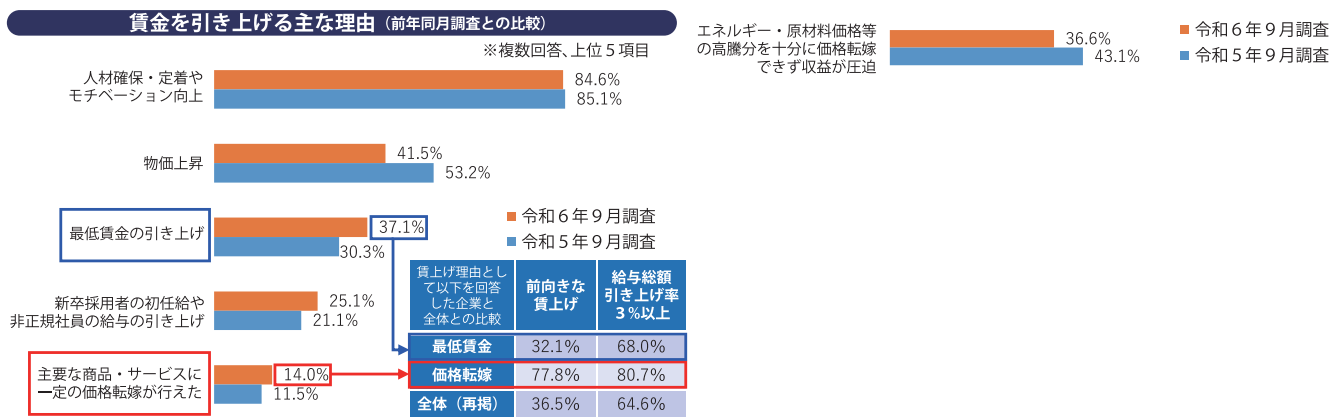

今月のトピックス～令和6年度の賃金(正社員)の動向～

小売業とサービス業では賃上げ実施割合が低水準 価格転嫁実施企業の給与総額引き上げ率は高い傾向

●賃上げ実施企業の割合を業種ごとに見ると、建設業(75.9%)や製造業(73.7%)は全体と比較して高水準である一方、BtoCが主の業種である小売業(56.1%)やサービス業(63.6%)は相対的に低水準となった。また、従業員数が少ない企業ほど賃上げ実施率が低い傾向にある。

●賃金を引き上げる理由は、「人材確保・定着やモチベーション向上」が84.6%と、前年同月調査と同様、人手不足を背景に、極めて高い水準となった。「物価上昇」は物価上昇率の鈍化を受け、前年同月調査から11.7ポイント低下も、41.5%と依然高い水準にある。

●令和6年10月から最低賃金が全国加重平均で51円(5.1%)引き上げられることもあり、「最低賃金の引き上げ」を挙げた企業は37.1%と、前年同月調査と比較して6.8ポイント上昇した。

●「主要な商品・サービスに一定の価格転嫁が行えた」ことを挙げた企業は14.0%と、前年同月調査から2.5ポイント増加と一定程度の進捗は見られたが、微増にとどまった。一方、同回答の企業では、「前向きな賃上げ」や「給与総額引き上げ率3%以上」と回答した割合が、全体と比較して高い水準となった。

●賃金を引き上げない主な理由としては、「今後の経営環境・経済状況が不透明」が60.0%と最多となった。

1. 中小企業の声
2. ●消費者の節約志向が強いため、売上高が上がらず、結果として、賃上げの原資を確保することが難しい。(寝具小売業)
   - ●原材料、人件費増に伴う価格転嫁は進まないものの、人材確保の観点から、賃上げせざるを得ない状況。(大工工事業)
   - ●価格転嫁の実施、仕入価格の低下があったことから、業績が改善し、賃上げを実施した。(水産食品製造業)

桜が丘団地モデル住宅公開中

桜が丘団地に建築された、子育て応援モデル住宅を公開しています。(室内見学を希望される場合は、住宅販売会社又は団地販売促進係まで連絡をお願いします)

お問い合わせ先
府中市監理課団地販売促進係
府中市府川町315番地 TEL.0847-44-9165
www.fuchu-tochi-kaihatsu.jp

一丁目13番4
「太陽光発電システム」544kW

暮らすと安心して
一丁目13番4

株式会社ウェルホーム TEL.084-972-7557
福山市駅前町法成寺138番地
■宅建業免許:広島県知事(7)第7990号 ■建設業免許:広島県知事(般-2)第30881号

商工会議所早期景気観測調査 令和6年9月

業況DIは、改善を示すも、消費の弱さで力強さ欠く
先行きは、内需の伸び悩み懸念から、慎重な見方

全国の概況

- ●全産業合計の業況DIは、▲14.1(前月比+1.3ポイント)
  製造業は、生産回復が続く自動車関係や需要が堅調な電子機器関係を中心に、改善した。卸売業は、電子機器関係や残暑に伴う夏物商材の堅調な需要に下支えされ、改善した。また、建設業は、引き続き堅調に推移する公共工事が全体をけん引し、改善した。一方、小売業・サービス業は、インバウンド・国内観光需要は堅調なもの、消費者の節約志向の継続が全体を下押しし、ほぼ横ばいで推移した。
  原材料や電気代、輸送費の高騰等が続く中、依然として価格転嫁は追い付いていない。また、人手不足や賃上げ原資の確保等の課題も山積している。個人消費は実質賃金のプラス転換など明るい兆しが見られるものの、物価高による弱さが残り、中小企業の業況は力強さを欠いている。
- ●先行き見通しDIは、▲13.4(今月比+0.7ポイント)
  原材料や輸送費等のコスト増が続く経営環境の中、最低賃金の引き上げや深刻な人手不足、価格転嫁の遅れなど、企業経営の足かせは多い。また、長引く物価高に伴う個人消費の低迷を懸念する声も引き続き聞かれている。
  電気・ガス代の補助等に伴うコスト減や、新内閣の下での新たな経済対策への期待感もうかがえるが、先行きは内需の伸び悩みが懸念され、慎重な見方となっている。

建設業	資材価格の高止まりや専門人材の不足は続いているものの、堅調に推移する公共工事が全体をけん引し、改善。一方、厳しい残暑や台風等の影響で予定以上の経費が発生し、利益率が悪化したという声も聞かれた。
製造業	エネルギー価格の高騰や労務費の上昇に対する価格転嫁の遅れは継続しているものの、生産回復が続く自動車関係や需要が堅調な電子機器関係を中心に、改善。為替の乱高下に伴う経営環境の不安定さを訴える声も聞かれた。
卸売業	包装資材価格の高騰や物流2024年問題による輸送費の上昇等のコスト負担は継続しているものの、電子機器関係や残暑による夏物商材の堅調な需要に下支えされ、改善。
小売業	堅調なインバウンド需要や高付加価値商品を中心に売上が好調な百貨店が全体をけん引するものの、消費者の節約志向や電気代等のコスト負担増の継続が下押しし、ほぼ横ばい。消費行動の二極化の継続を危惧する声も聞かれた。
サービス業	旺盛なインバウンド・国内観光需要の恩恵を受ける宿泊業を中心に改善するも、消費者の節約志向に伴い生活関連サービスで伸び悩むほか、電気代や原材料価格の高止まりが重荷となり、ほぼ横ばい。

中国地方の概況

- 改善
- や電子機器等の需要増加により、自動車関係や電子部品関係を中心に業況が改善した。
- この調査は、全国の326の商工会議所が業種組合等を対象に毎月ヒアリングしているもの。今回の集計数は1,938[建設業321・製造業487・卸売業230・小売業390・サービス業510]。

旭・スチール工業株式会社

船舶艦装品(防火戸・防火窓)、鋼製建具の製造・販売
スチールの総合センター

〒726-0013 広島県府中市高木町669 TEL (0847) 45-3660 FAX (0847) 45-5284
MAIL: asahi@fuchu.or.jp URL: https://www.asahi-steel.co.jp

ISO 9001
BUREAU VERITAS
Certification

BUREAU VERITAS
1828

UKAS
MANAGEMENT
SYSTEMS
0008