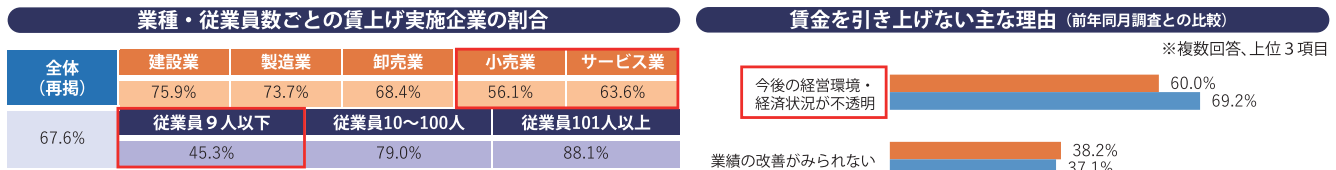

今月のトピックス～令和6年度の賃金(正社員)の動向～

小売業とサービス業では賃上げ実施割合が低水準 価格転嫁実施企業の給与総額引き上げ率は高い傾向

●賃上げ実施企業の割合を業種ごとに見ると、建設業(75.9%)や製造業(73.7%)は全体と比較して高水準である一方、BtoCが主の業種である小売業(56.1%)やサービス業(63.6%)は相対的に低水準となった。また、従業員数が少ない企業ほど賃上げ実施率が低い傾向にある。

●賃金を引き上げる理由は、「人材確保・定着やモチベーション向上」が84.6%と、前年同月調査と同様、人手不足を背景に、極めて高い水準となった。「物価上昇」は物価上昇率の鈍化を受け、前年同月調査から11.7ポイント低下も、41.5%と依然高い水準にある。

●令和6年10月から最低賃金が全国加重平均で51円(5.1%)引き上げられることもあり、「最低賃金の引き上げ」を挙げた企業は37.1%と、前年同月調査と比較して6.8ポイント上昇した。

●「主要な商品・サービスに一定の価格転嫁が行えた」ことを挙げた企業は14.0%と、前年同月調査から2.5ポイント増加と一定程度の進捗は見られたが、微増にとどまった。一方、同回答の企業では、「前向きな賃上げ」や「給与総額引き上げ率3%以上」と回答した割合が、全体と比較して高い水準となった。

●賃金を引き上げない主な理由としては、「今後の経営環境・経済状況が不透明」が60.0%と最多となった。

1. 中小企業の声
2. ●消費者の節約志向が強いため、売上高が上がらず、結果として、賃上げの原資を確保することが難しい。(寝具小売業)
   - ●原材料、人件費増に伴う価格転嫁は進まないものの、人材確保の観点から、賃上げせざるを得ない状況。(大工工事業)
   - ●価格転嫁の実施、仕入価格の低下があったことから、業績が改善し、賃上げを実施した。(水産食品製造業)

桜が丘団地モデル住宅公開中

桜が丘団地に建築された、子育て応援モデル住宅を公開しています。(室内見学を希望される場合は、住宅販売会社又は団地販売促進係まで連絡をお願いします)

お問い合わせ先
府中市監理課団地販売促進係
府中市府川町315番地 TEL.0847-44-9165
www.fuchu-tochi-kaihatsu.jp

一丁目13番4
「太陽光発電システム」544kW

暮らすと安心して
一丁目13番4

株式会社ウェルホーム TEL.084-972-7557
福山市駅前町法成寺138番地
■宅建業免許:広島県知事(7)第7990号 ■建設業免許:広島県知事(般-2)第30881号

商工会議所早期景気観測調査 令和6年9月

業況DIは、改善を示すも、消費の弱さで力強さ欠く
先行きは、内需の伸び悩み懸念から、慎重な見方

全国の概況

- ●全産業合計の業況DIは、▲14.1(前月比+1.3ポイント)
  製造業は、生産回復が続く自動車関係や需要が堅調な電子機器関係を中心に、改善した。卸売業は、電子機器関係や残暑に伴う夏物商材の堅調な需要に下支えされ、改善した。また、建設業は、引き続き堅調に推移する公共工事が全体をけん引し、改善した。一方、小売業・サービス業は、インバウンド・国内観光需要は堅調なもの、消費者の節約志向の継続が全体を下押しし、ほぼ横ばいで推移した。
  原材料や電気代、輸送費の高騰等が続く中、依然として価格転嫁は追い付いていない。また、人手不足や賃上げ原資の確保等の課題も山積している。個人消費は実質賃金のプラス転換など明るい兆しが見られるものの、物価高による弱さが残り、中小企業の業況は力強さを欠いている。
- ●先行き見通しDIは、▲13.4(今月比+0.7ポイント)
  原材料や輸送費等のコスト増が続く経営環境の中、最低賃金の引き上げや深刻な人手不足、価格転嫁の遅れなど、企業経営の足かせは多い。また、長引く物価高に伴う個人消費の低迷を懸念する声も引き続き聞かれている。
  電気・ガス代の補助等に伴うコスト減や、新内閣の下での新たな経済対策への期待感もうかがえるが、先行きは内需の伸び悩みが懸念され、慎重な見方となっている。

建設業	資材価格の高止まりや専門人材の不足は続いているものの、堅調に推移する公共工事が全体をけん引し、改善。一方、厳しい残暑や台風等の影響で予定以上の経費が発生し、利益率が悪化したという声も聞かれた。
製造業	エネルギー価格の高騰や労務費の上昇に対する価格転嫁の遅れは継続しているものの、生産回復が続く自動車関係や需要が堅調な電子機器関係を中心に、改善。為替の乱高下に伴う経営環境の不安定さを訴える声も聞かれた。
卸売業	包装資材価格の高騰や物流2024年問題による輸送費の上昇等のコスト負担は継続しているものの、電子機器関係や残暑による夏物商材の堅調な需要に下支えされ、改善。
小売業	堅調なインバウンド需要や高付加価値商品を中心に売上が好調な百貨店が全体をけん引するものの、消費者の節約志向や電気代等のコスト負担増の継続が下押しし、ほぼ横ばい。消費行動の二極化の継続を危惧する声も聞かれた。
サービス業	旺盛なインバウンド・国内観光需要の恩恵を受ける宿泊業を中心に改善するも、消費者の節約志向に伴い生活関連サービスで伸び悩むほか、電気代や原材料価格の高止まりが重荷となり、ほぼ横ばい。

中国地方の概況

- 改善
- や電子機器等の需要増加により、自動車関係や電子部品関係を中心に業況が改善した。
- この調査は、全国の326の商工会議所が業種組合等を対象に毎月ヒアリングしているもの。今回の集計数は1,938[建設業321・製造業487・卸売業230・小売業390・サービス業510]。

旭・スチール工業株式会社

船舶艦装品(防火戸・防火窓)、鋼製建具の製造・販売
スチールの総合センター

〒726-0013 広島県府中市高木町669 TEL (0847) 45-3660 FAX (0847) 45-5284
MAIL: asahi@fuchu.or.jp URL: https://www.asahi-steel.co.jp

ISO 9001
BUREAU VERITAS
Certification

BUREAU VERITAS
1828

UKAS
MANAGEMENT
SYSTEMS
0008