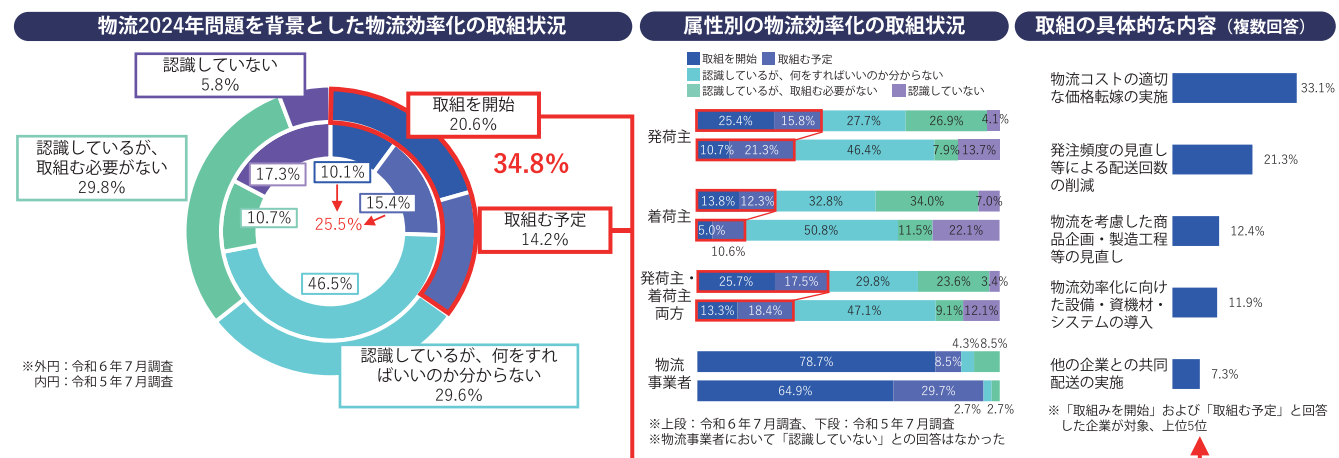

今月のトピックス～物流2024年問題への対応の動向(主に荷主)～

物流効率化への取組を開始(予定含む)している企業は3割超に拡大

●2024年問題を背景とした物流効率化への取組状況は34.8%の企業で「取組を開始(予定含む)」となっており、令和5年7月の前回調査(25.5%)から9.3ポイント増加。一方で、「認識しているが、何をすればいいのか分からない」が29.6%となっており、前回調査から大幅に低下しているものの、依然として高い数値となっている。

●また、2024年問題を「認識していない」割合は、5.8%と前回調査から11.5ポイント低下しており、働き方改革関連法に伴う時間外労働の上限規制が始まる中で、2024年問題が広く認識されていることがうかがえる。

●属性別に物流効率化への取組状況を見ると、「取組を開始(予定を含む)」と回答した荷主の割合が増加。

●取組の具体的な内容としては、「物流コストの適切な価格転嫁の実施」が33.1%と最も高くなっており、次いで、「発注頻度の見直し等による配送回数の削減」(21.3%)、「物流を考慮した商品企画・製造工程等の見直し」(12.4%)となっている。