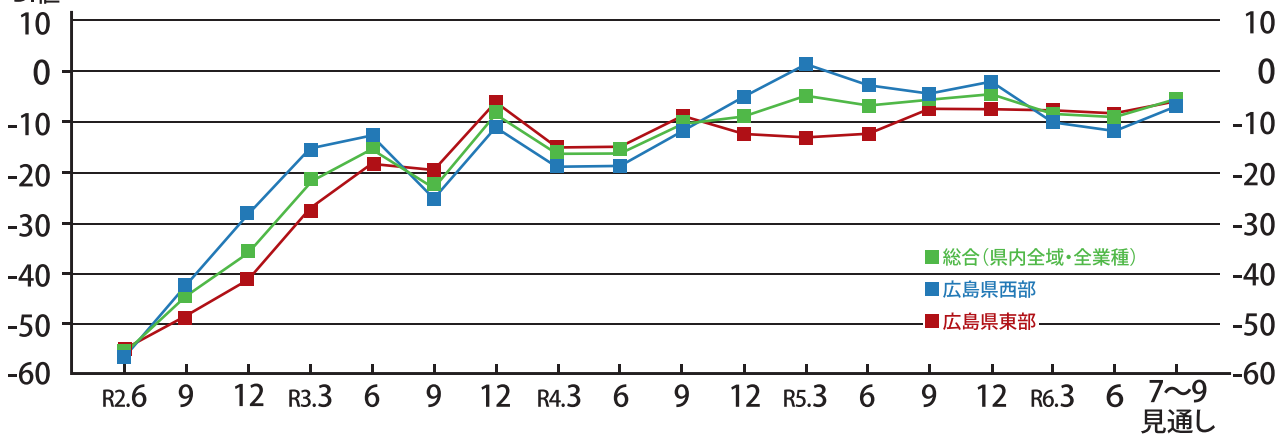

令和6年6月県内景気観測調査

令和6年6月に実施した景気観測調査は次のとおり。この調査は広島県商工会議所連合会が主催し、県内13商工会議所が共同で行っているもので、今回の集計企業数は797社（製造業324社、非製造業473社）。

令和6年6月の景況

6月の景況をみると、総合(全業種)DI(「良い」-「悪い」)は▲9.8と、前回3月調査▲9.0からほぼ横ばいに推移した。

地域別では、県内西部(広島、呉、三次、庄原、大竹、東広島、廿日市商工会議所管内)で▲11.0(前回3月調査▲10.0)となり、前回と比較して1.0ポイント下降した。また、県内東部(尾道、福山、三原、府中、竹原、因島商工会議所管内)では▲8.5(前回3月調査▲8.1)となり、前回と比較してほぼ横ばいに推移した。

業種別では、製造業は木材・木製品、紙・紙製品・印刷、機械・金属製品、自動車・同関連、衣服・繊維製品が上向き、食品、合成樹脂・ゴム製品、造船・同関連、土石・窯業が下向き、鉄鋼・非鉄金属が横ばい、その他(製造業)がほぼ横ばいとなった。DIは3月▲10.7→6月▲9.9となり、前回と比較してほぼ横ばいに推移した。非製

造業では、小売業、その他(非製造業)が上向き、建設業、消費財卸売業、生産財・資本財卸売業が下向き、サービス業がほぼ横ばいとなった。DIは3月▲7.9→6月▲9.7となり、前回と比較して1.8ポイント下降した。

【7~9月の先行き見通し】

6月と比較した7~9月の先行き見通しでは、総合(全業種)DIは、▲6.6を見込む(3月調査による4~6月先行き見通し総合DIは▲8.8)。

地域別の総合(全業種)DIは、県内西部で▲7.1、県内東部で▲5.9となる見込み。

業種別では、製造業は▲5.6、非製造業は▲7.2となる見込み。

県内景況の推移

※DI(景況判断指数)は、「好転」とする回答割合から「悪化」とする回答割合を差し引いた値で、プラスなら強気、マイナスなら弱気などの景況感を示す。

広島県西部(■)とは、広島、呉、三次、庄原、大竹、東広島、廿日市の各商工会議所管内
広島県東部(■)とは、尾道、福山、三原、府中、竹原、因島の各商工会議所管内

火災 落雷 水災 台風

災害はいつ起こるか分からない...
備えは万全ですか?

万一の災害から、事業継続に備えるために、広島県共済の**火災共済**に加入しましょう。

お申し込み・お問い合わせは 府中商工会議所 振興課 TEL:0847-45-8200

共済引受組合 広島県共済 0120-708030

府中商工会議所 生命共済制度

当生命共済は、府中商工会議所が、アクサ生命保険株式会社と締結した定期保険(団体型)と当商工会議所独自の給付制度を会員のみなさまにご利用いただくものです。

入院給付金付災害割増特約・ガン重点保障型生活習慣病一時金特約付定期保険(団体型) + 府中商工会議所独自の給付制度(見舞金・祝金・祝品制度)

業務上・業務外を問わず24時間保障

毎年収支計算し、剰余金があれば配当金も!

商工会議所独自の給付制度も!

1年更新で医師の診査なし

福利厚生制度にご活用いただけます!

定期保険(団体型)

(入院給付金付災害割増特約・ガン重点保障型生活習慣病一時金特約付)

商工会議所独自の給付制度

(見舞金・祝金・祝品制度)

3口ご加入の場合

死亡 不慮の事故による死亡 ..... 750万円 上記以外による死亡 ..... 150万円 高度障害 不慮の事故による高度障害 ..... 750万円 傷害または疾病による高度障害 ..... 150万円 入院 〈入院給付金〉 不慮の事故による入院 一日につき ..... 4,500円 〈ガン入院一時金〉 ガンで一日以上入院(1年に1回限度) ..... 6万円 〈6大生活習慣病入院一時金〉 6大生活習慣病で1日以上入院(1年に1回限度) ..... 3万円 〈ガン先進医療一時金〉 ガンの治療を目的とした先進医療による療養 15万円	病気による入院見舞金 ...1回の入院につき 9,000円 事故による通院見舞金 ...1回の通院につき 9,000円 結婚祝金 ...9,000円 出産祝金 ...9,000円 □数に関係なく贈呈 還暦祝品...60歳時に記念品贈呈 満了祝品...満了時に記念品贈呈 加入資格 府中商工会議所会員事業所(特別会員を含む)の事業主、役員、従業員(家族従業員を含む)で、加入される年の12月1日現在年齢が14歳6カ月を超え75歳6カ月までの方が対象。ただし、60歳6カ月を超え75歳6カ月までの方の加入(増額)は5口までを限度とします。なお、75歳6カ月を超える方は85歳6カ月まで更新のみできます。

記載の内容は生命共済制度の一部を記載したものです。ご加入にあたっては、パンフレット及び重要事項説明書(契約概要/注意喚起情報)を必ずご覧ください。

お問い合わせ先：府中商工会議所共済係 引受保険会社：アクサ生命保険(株)広島中央営業所
0847-45-8200 0847-45-6326