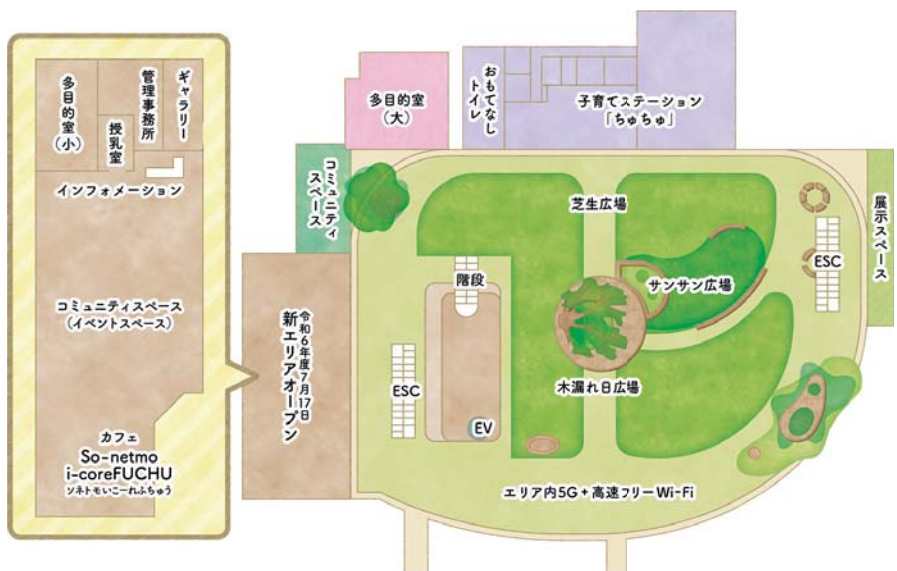

☎43-7135(担当尾崎・日山)

主催 (二社)府中市観光協会  
後援 府中市  
府中商工会議所  
府中写真連盟

府中写真連盟

出店者募集!

i-coreFUCHUでは、イベント等での出店者を募集しています。詳しくは、☎45-1505まで、お問い合わせください。

7月17日(水)

i-coreFUCHUに新エリアオープン!

■新エリアの施設紹介

家族やお友達と一緒に、ひとりでゆったりと、それぞれの時間を過ごせる憩いの空間を新たに整備しました!  
オープン直前の今月号では、過ごしやすくさらに使いやすくなった新エリアを紹介いたします。

- カフェ  
府中市産の食材を使用したモーニングランチ、デザートが楽しめます。
- コミュニティスペース  
おしゃべりや食事、勉強など自由に利用できるフリースペース。
- イベントスペース  
仕切りを使って半開放的な一室にもなります。ワークショップやセミナー、相談会などの利用に。
- ギャラリースペース  
絵画や写真など自慢の作品を展示できます。
- 多目的室(小)  
少人数の会議、セミナー、習い事等に利用できます。
- 授乳室  
おむつ交換台、授乳用のソファを設置。

浴衣de散歩

浴衣を着付けてもらい、カメラマンが写真撮影してくれる中高生向けの浴衣撮影会。

- 時 7月20日(土)正午～午後5時
- 所 i-coreFUCHU 芝生広場
- ¥ 浴衣レンタルプラン 1,100円  
持込浴衣着付けプラン 550円  
(両プランにはヘアセットは付いていません。)  
人数 先着10名
- 問 新市ショッピングプラザたまや(☎51-2616)

府中天満屋

リニューアルオープン1000日祭