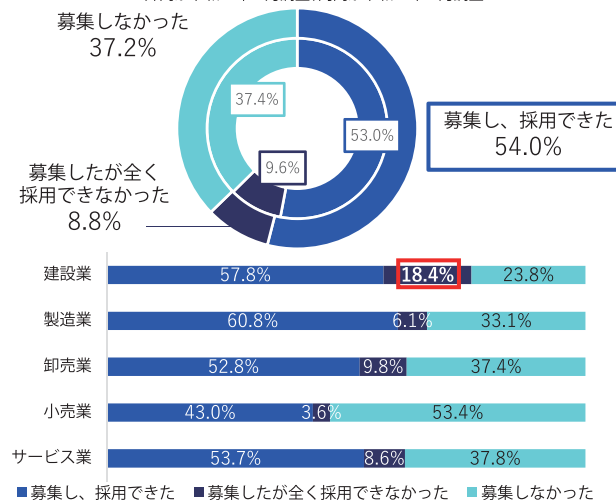

今月のトピックス～令和5年度の採用実績の動向～

令和5年度の採用動向は前年度からほぼ横ばい 予定数を確保できた割合は半数を下回る

● 令和5年度の採用実績(全業種)について、「募集し、採用できた」は54.0%(令和5年4月調査から1.0ポイント増)、「募集したが全く採用できなかった」が8.8%(同調査から0.8ポイント減)、「募集しなかった」が37.2%(同調査から0.2ポイント減)といずれもほぼ横ばいとなった。

● 業種別に見ると、建設業の「募集したが全く採用できなかった」が18.4%と、他業種と比べて極めて高い水準となった。

● 「募集し、採用できた」という企業のうち、「予定した人数採用できた」と回答した割合は49.4%と、半数を下回った。

● 業種別に見ると、建設業(42.4%)、小売業(45.3%)、サービス業(45.4%)で低い水準となった。

● 雇用形態別に見ると、非正規社員(57.1%)は半数を超えた一方、正社員(新卒)(46.0%)や正社員(中途)(48.0%)はいずれも半数を下回った。正社員の採用が特に難しいという状況がうかがえる。

令和5年度の採用活動の動向(全業種/業種別)

※外円が令和6年5月調査、内円が令和5年4月調査

「予定した人数採用できた」割合(全体/業種別/雇用形態別)

※「募集し、採用できた」企業が対象

全体		49.4%	
業種	割合	業種	割合
建設業	42.4%	製造業	55.9%
卸売業	57.3%	小売業	45.3%
サービス業	45.4%		
雇用形態	割合	雇用形態	割合
正社員(新卒)	46.0%	正社員(中途)	48.0%
非正規社員	57.1%		