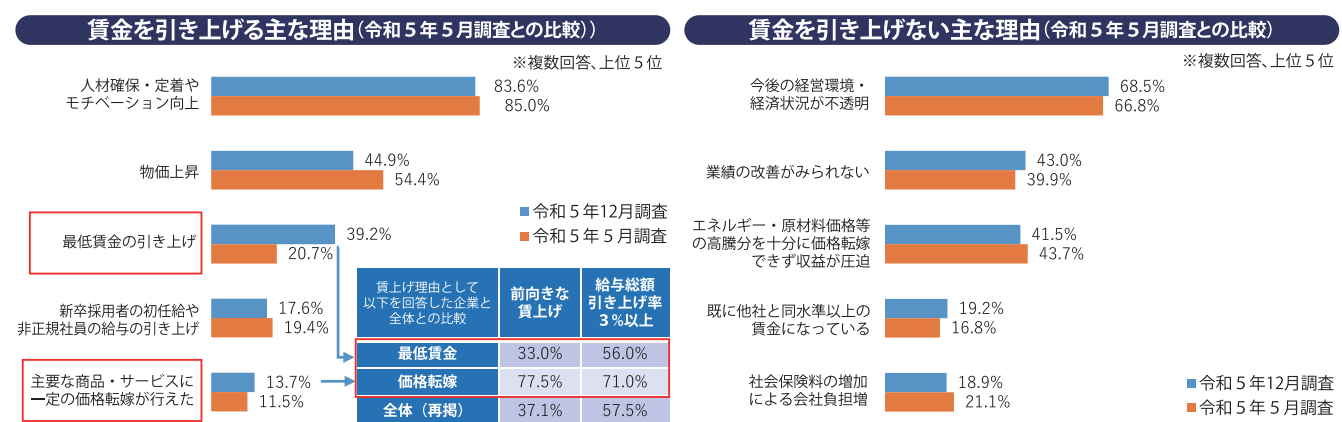

中国地方の概況

影響し、飲食品関係を中心に売上・採算が悪化した。

中国は、悪化。小売業では、インバウンド需要の回復等により高付加価値商品の売上は好調である一方、継続する物価高に伴う消費者の買い控えにより、飲食品・日用品関係を中心に売上・採算が悪化した。製造業でも、消費者の買い控えや、電気代等のエネルギーコストや労務費の増加が

この調査は、全国の328の商工会議所が業種組合等を対象に毎月ヒアリングしているもの。今回の集計数は1,961[建設業319・製造業505・卸売業218・小売業409・サービス業510]。

今月のトピックス～令和5年度の賃金(正社員)の動向～

最低賃金引き上げが理由の賃上げはおよそ倍増 価格転嫁実施企業の給与総額引き上げ率は高水準

● 賃金を引き上げる理由は、「人材確保・定着やモチベーション向上」が83.6%と、令和5年5月調査と同様、人手不足を背景に、極めて高い水準となっている。「物価上昇」は物価上昇率の鈍化を受け、同5月調査と比較して9.5ポイント低下も、44.9%と依然高い水準にある。

● 令和5年10月より最低賃金が全国加重平均で43円引き上げられたことを受け、「最低賃金の引き上げ」を挙げる企業は同5月調査と比較しておよそ倍増し、39.2%となった。

● 「主要な商品・サービスに一定の価格転嫁が行えた」ことを挙げた企業は同5月調査から2.2ポイント増加するも、依然13.7%にとどまった。一方、同回答の企業では、「前向きな賃上げ」や「給与総額引き上げ率3%以上」と回答した割合が、全体と比較して極めて高い水準となった。

● 賃金を引き上げない主な理由としては、「今後の経営環境・経済状況が不透明」が68.5%と最多。次いで「業績の改善がみられない」が43.0%となった。3番目の「エネルギー・原材料価格等の高騰分を十分に価格転嫁できず収益が圧迫」は、同5月調査から2.2ポイント減少し、価格転嫁が一定程度進捗していることが伺える。

中小企業の声

- 最低賃金の引き上げにより、現在の給与体系では最低賃金を下回るケースが出てきたため、給与体系を変更した。(電気通信工事業)
- 人材確保・定着やモチベーション向上のため、今年度は賃上げを実施した。今後の経済状況は不透明ではあるものの、来年度も賃上げの実施を予定している。(一般工事業)

まだ寒い日が続くと思われま。火の元にはくれぐれもご用心。

Technology & Sincerity Mind
株式会社 ツシマエレクトリック

〒726-0004 広島県府中市府川町153-1
TEL:0847-45-3088 FAX:0847-45-8485

info@tusima.co.jp

ドローンスクールはこちらで確認→

私たちの生命と財産を火災から守ってくれるこれらの消防設備には法定点検が必須です。

この点検済票→貼付されていますか?

「腕も腰も」補助する
超軽量 アシストスーツ

早稲田大学共同研究開発商品

早稲田大学共同研究開発商品

早稲田大学共同研究開発商品

早稲田大学共同研究開発商品

2021年度 日本機械学会賞(技術)受賞

2019年度 武蔵工業大学賞 優秀設計賞

第22回 日本福祉工学学会賞

株式会社 Asahicho

本社 / 広島県府中市府川町110
TEL (0847) 45-4354・FAX (0847) 45-5232
http://asahicho.co.jp