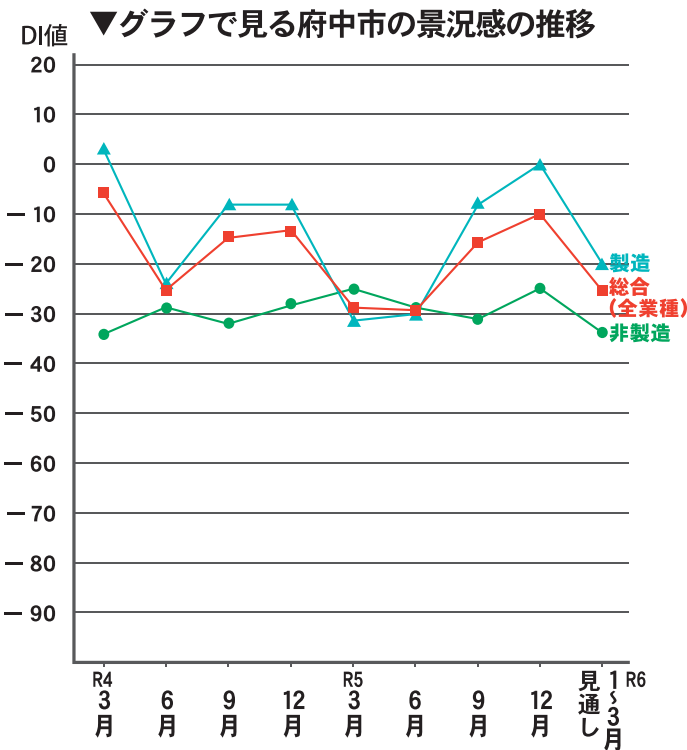

## ■ 府中市内の景況（令和5年12月景気観測調査） ■

府中商工会議所が行った景気観測調査の結果は次のとおり。

経済の  
うごき

### 令和6年1～3月の先行き見通し

令和6年1～3月の先行きでは、総合(全業種)、製造業、非製造業すべてにおいてマイナス幅拡大を予測している。

製造業からは、「じりじりと受注が減っている」という意見、小売業からは、「物価の高騰で節約されたお客様が減り、人件費の高騰で利益が出ない」と、今後の悪化を懸念する声があった。

※DI(景況判断指数)は、「好転」とする回答割合から「悪化」とする回答割合を差し引いた値で、プラスなら強気、マイナスなら弱気などの景況感を示す。