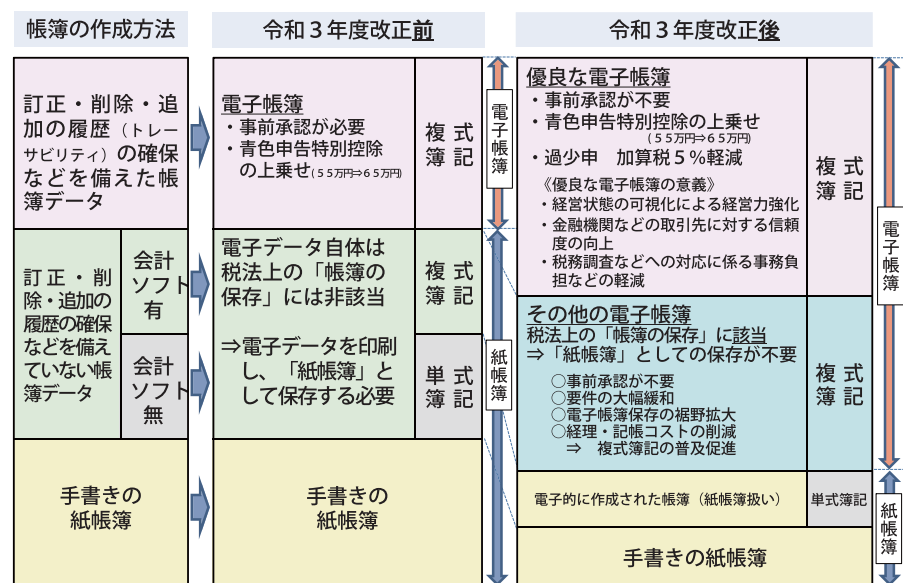

図表2：電子帳簿等保存制度改正の考え方 (令和3年度改正)

対応していただく必要があります。次に、スキヤナ保存制度については、要件の緩和を行います。具体的には、①国税関係書類に係る記録事項の入力(読み取り)を行う者などの情報を確認できるようにしておくことを不要とする、②国税関係書類をスキヤナで読み取った際の情報(画像

電子データのまま保存することを可能としたところです。令和5年度改正においては、信頼性の高い電子帳簿へのさらなる移行を目指す観点から、過少申告加算税の軽減措置の対象となる優良な電子帳簿について、その範囲を合理化・明確化することにより、一層の普及・一般化を図ることとしています。以上、令和5年度改正においては

府中商工会議所は「電子帳簿保存法セミナー」を開催します。是非ご参加ください。日時 令和5年9月21日(木) 午後2時～3時30分 場所 府中商工会議所 講師 安藤経営戦略事務所 代表 安藤 覺氏

電子帳簿等保存制度全般を見直したところですが、今後とも、税務関係手続きのデジタル化を通じて、適正・公平な課税の実現に加え、事業者などにおける経営状態の可視化による経営力の強化、バックオフィスの生産性の向上につなげていく必要があると考えています。最後になりましたが、本稿が皆さまの制度への理解や準備の一助となりましたら幸いです。