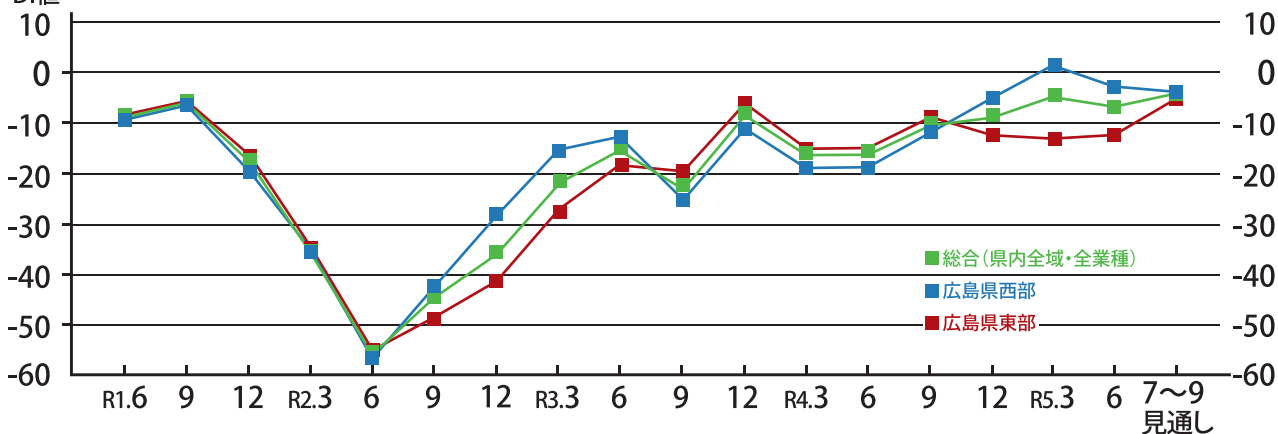

【7~9月の先行き見通し】

6月と比較した7~9月の先行き見通しでは、総合(全業種)DIは▲3.2を見込む(3月調査による4~6月先行き見通し総合DIは▲7.2)。

地域別の総合(全業種)DIは、県内西部で▲1.0、県内東部で▲5.5となる見込み。

業種別では、製造業は▲2.4、非製造業は▲3.8となる見込み。

県内景況の推移

※DI(景況判断指数)は、「好転」とする回答割合から「悪化」とする回答割合を差し引いた値で、プラスなら強気、マイナスなら弱気などの景況感を示す。