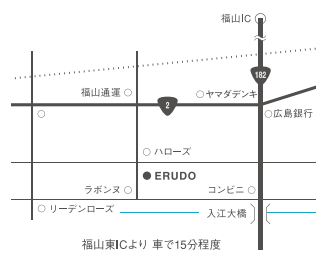

JEWELRY SALON ERUDO

広島県福山市南手城町3-3-1
TEL 084-928-6171
E-mail info@erudo.jp
<https://www.erudo.jp>

定休日 | 年中無休 | 営業時間 | 平日 am10:00~pm6:30 土日祝 am10:00~pm7:00