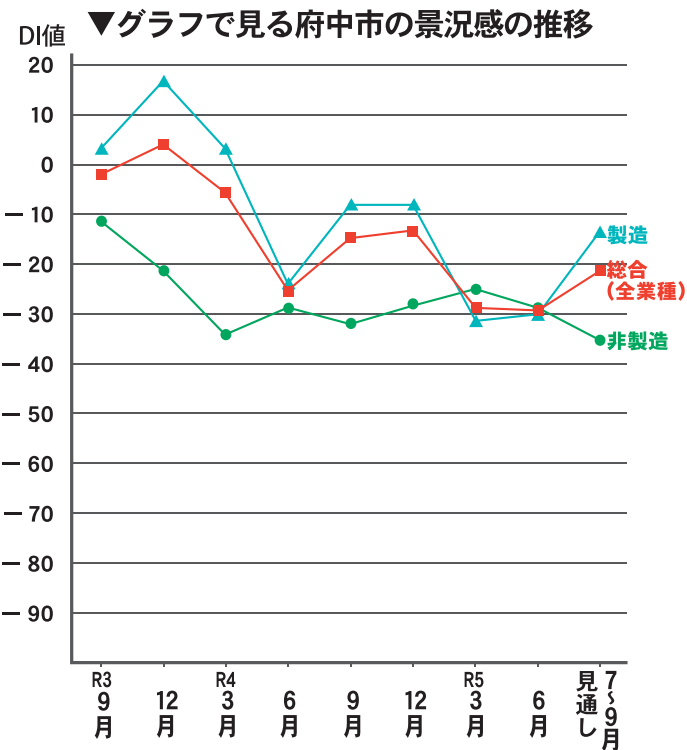

■ 府中市内の景況（令和5年6月景気観測調査） ■

府中商工会議所が行った景気観測調査の結果は次のとおり。

経済の
うごき

価格転嫁が難航し不安は続く

府中市内の6月の景況は、総合(全業種)DI(良い～悪い)が前回調査より1.0ポイントのマイナス幅拡大となった。【R5.3月期▲28.6→R5.6月期▲29.6】。

製造業全体のDIは1.2ポイントのマイナス幅縮小【R5.3月期▲31.2→R5.6月期▲30.0】となり、やや好転した。産業別では、家具・木材製造業が前回調査より35.7ポイントのマイナス幅拡大【R5.3月期▲50.0→R5.6月期85.7】、その他の業種も16.7ポイントのマイナス幅拡大【R5.3月期▲33.3→R5.6月期▲50.0】。繊維製品製造業は50.0ポイントの改善【R5.3月期▲50.0→R5.6月期0.0】、機械・金属製造業が3.3ポイントのマイナス幅縮小【R5.3月期▲20.0→R5.6月期▲16.7】となった。

非製造業全体のDIは3.6ポイントのマイナス幅拡大【R5.3月期▲25.0→R5.6月期▲28.6】。産業別にみると、建設業は22.5ポイントのマイナス幅縮小【R5.3月期▲60.0→R5.6月期▲37.5】となったが、小売業は16.7ポイントの悪化【R5.3月期0.0→R5.6月期▲16.7】となった。

調査対象は市内の93事業所(製造業62社、非製造業31社)。回答があったのは、そのうち44事業所(製造業30社、非製造業14社)で、回答率は47.3%(製造業48.3%、非製造業45.1%)。

7～9月の先行き見通し

令和5年7～9月の先行きでは、総合(全業種)的にはマイナス幅縮小予測となった。製造業は産業別に見て、非鉄金属製品製造業以外はマイナス幅縮小、非製造業全体としてはマイナス幅拡大の予測となった。

製造業からは、「原材料・エネルギー価格の高騰の頭打ちが見えない中、度重なる値上げは困難である為、思うような販売価格への転嫁はできていない」という意見や「商品価格に反映はしたが、その分商品価格が高くなるため、売れにくくなった」という声があり、価格転嫁については難航していることがうかがえる。

※DI(景況判断指数)は、「好転」とする回答割合から「悪化」とする回答割合を差し引いた値で、プラスなら強気、マイナスなら弱気などの景況感を示す。