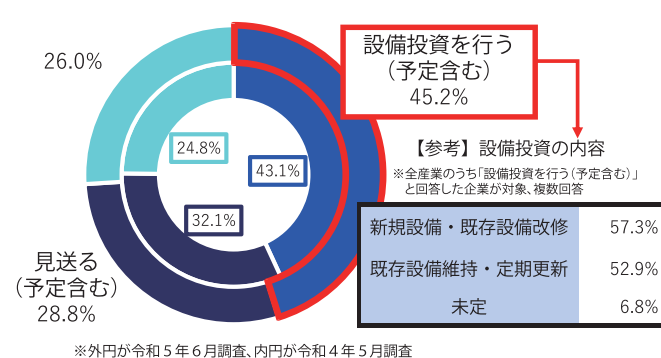

令和5年度の設備投資の動向（全産業／昨年度調査との比較）