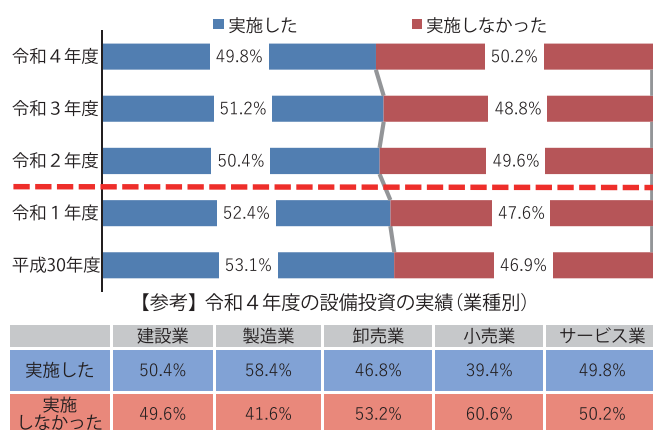

業況DIは、コスト増に消費意欲の一服が重なり悪化 先行きは、長期化する人手不足や物価高で慎重な見方

今月のトピックス～設備投資の動向～

令和4年度の実績は約5割とコロナ禍ではほぼ横ばい 令和5年度は経済活動回復に伴い実施予定企業が増加

- 令和4年度の設備投資の実績は、「実施した」が49.8%と、令和3年度との比較で1.4ポイント減少。コロナ禍であった直近3過年度（令和2年度～令和4年度）は、それ以前（令和元年度以前）と比較して実施割合が低水準であり、コロナ禍が中小企業の設備投資判断を停滞させたと考えられる。
- 令和5年度の設備投資の動向は、設備投資を「行う（予定含む）」企業は45.2%と令和4年度との比較で2.1ポイント増加、「見送る（予定含む）」企業は28.8%と令和4年度との比較で3.3ポイント減少となり、コロナ禍からの経済活動の回復に伴い、中小企業の設備投資への意欲の高まりがうかがえる。
- 令和5年度に設備投資を「行う（予定含む）」企業における設備投資の内容は、生産能力向上等を図るための「新規設備・既存設備改修」が57.3%と、「既存設備維持・定期更新」を4.4ポイント上回る。

令和4年度の設備投資の実績（全産業／過去調査との比較）