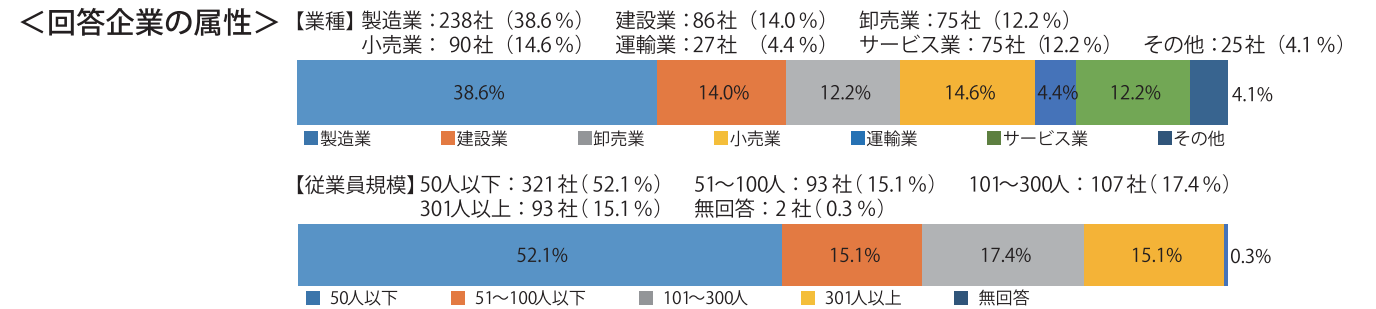

ダイヤモンドを持つ魅力

- 1 希少価値が下がらない**
採掘される天然ダイヤモンドが底をつき、なくなれば市場に流通するものだけとなり、その価値は上昇すると考えられています。
- 2 社会不安のリスクに強い**
株や為替のように一国の情勢による資産価値の下落が少なく、価格上昇は緩やかではありますが、元本割れリスクも低いです。
- 3 コレクションとして楽しむ**
美しく何層にも重なる奥深い輝きを鑑賞し楽しむ。所有する喜びも魅力だと思います。

来場予約特典

来場予約のうえご来店の方にプレゼント!

オーガニック・スパークリングワイン
「シャンドン・シャン・デ・シガル」

1家族1本1回限りの特典とさせていただきます

〒721-0963 広島県福山市南手城町3丁目3-1
E-mail info@erudo.jp HP https://www.erudo.jp

JEWELRY SALON
ERUDO

TEL/084-928-6171

「広島県内の賃金引き上げに関する緊急調査」結果

広島県商工会議所連合会(広島県内の13商工会議所)では、管内企業1,049社を対象に「広島県内の賃金引き上げに関する緊急調査」を実施しました。

調査期間/令和5年3月1日~4月3日 調査方法/郵送、FAX、電子メール、インターネット

調査結果の主なポイント

賃上げ見直し	令和5年度	内容	理由
実施する(予定含む)	正社員	・「賃上げを実施する(予定含む)」は6割強。 うち、業績改善を伴わない「防衛的な賃上げ」は6割。	・「今後の経営環境・経済状況が不透明なため」が65.9%と最多。 「業績の改善がみられないため」(33.2%)、「賃上げを行う原資がないため」(26.5%)、「価格転嫁が進んでいないため」(16.6%)が続く。
	非正規社員	・「賃上げを実施する(予定含む)」は3割強。 うち、業績改善を伴わない「防衛的な賃上げ」は6割。	
見送るもしくは未定	理由	・「定期昇給を実施する」が70.7%と最多。 「ベースアップを実施する」(58.9%)が続く。	
	理由	・「人材確保・定着やモチベーション向上のため」が89.6%と最多。「物価が上昇しているため」(77.2%)、「社会における賃上げ機運が高まっているため」(52.1%)が続く。	