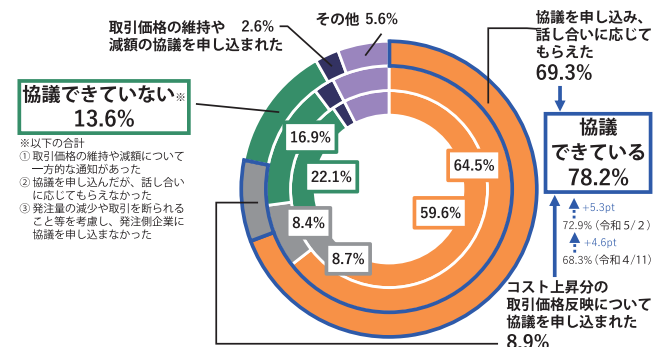

今月のトピックス～コスト増加分の価格転嫁の動向～

78.2%の企業で、価格転嫁に向けた協議を実施 4割以上の価格転嫁実施企業も55.9%と一定程度進捗

●発注側企業との価格協議について、「協議を申し込み、話し合いに応じてもらった」は69.3%（令和5年2月調査から4.8ポイント増、令和4年11月調査から9.7ポイント増）。「コスト上昇分の取引価格反映について協議を申し込まれた」をあわせると78.2%は価格協議を実施（同2月調査から5.3ポイント増、同11月調査から9.9ポイント増）しており、価格協議の実施状況は、過去最高を記録した。

●コスト増加分の価格転嫁について、4割以上の価格転嫁が実施できた企業は55.9%（令和5年2月調査から2.4ポイント増）。価格転嫁も一定程度進捗しているものの、企業からは、上昇が続くコストに対して、価格転嫁が追いついていないとの声も聞かれた。

●価格協議の実施有無で、コスト増加分の価格転嫁割合に大きな差異があり、4割以上の価格転嫁が実施できている企業は、「協議できている」企業では69.4%に対して、「協議できていない」企業は31.7%と半分以下にとどまる。

価格協議の状況(全体/過去調査との比較)

※外円から順に、令和5年4月調査、令和5年2月調査、令和4年11月調査、