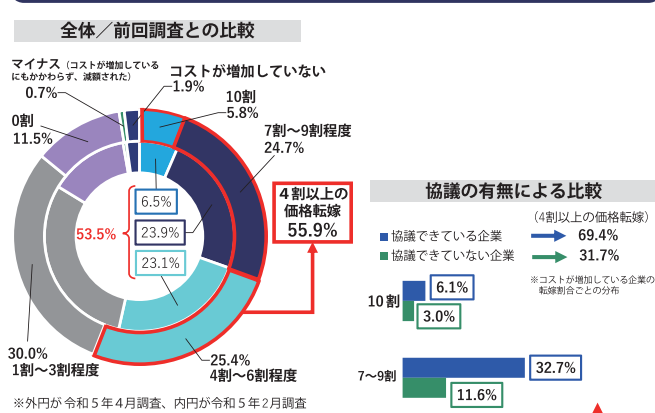

記載の内容は生命共済制度の一部を記載したものです。ご加入にあたっては、パンフレット及び重要事項説明書(契約概要/注意喚起情報)を必ずご覧ください。

お問い合わせ先: 府中商工会議所共済係 **0847-45-8200** 引受保険会社: アクサ生命保険(株)府中備北営業所 **0847-45-6326**

今月のトピックス～コスト増加分の価格転嫁の動向～

78.2%の企業で、価格転嫁に向けた協議を実施 4割以上の価格転嫁実施企業も55.9%と一定程度進捗

●発注側企業との価格協議について、「協議を申し込み、話し合いに応じてもらった」は69.3%（令和5年2月調査から4.8ポイント増、令和4年11月調査から9.7ポイント増）。「コスト上昇分の取引価格反映について協議を申し込まれた」をあわせると78.2%は価格協議を実施（同2月調査から5.3ポイント増、同11月調査から9.9ポイント増）しており、価格協議の実施状況は、過去最高を記録した。

●コスト増加分の価格転嫁について、4割以上の価格転嫁が実施できた企業は55.9%（令和5年2月調査から2.4ポイント増）。価格転嫁も一定程度進捗しているものの、企業からは、上昇が続くコストに対して、価格転嫁が追いついていないとの声も聞かれた。

●価格協議の実施有無で、コスト増加分の価格転嫁割合に大きな差異があり、4割以上の価格転嫁が実施できている企業は、「協議できている」企業では69.4%に対して、「協議できていない」企業は31.7%と半分以下にとどまる。

価格協議の状況(全体/過去調査との比較)

※外円から順に、令和5年4月調査、令和5年2月調査、令和4年11月調査、

価格転嫁の状況(全業種)

- 中小企業の声**
- コストの上昇で収支が苦しい中、4月以来も電気代が大きく上昇することが見込まれ、収支悪化を懸念している。自助で取り組む経費削減にも限界があり、収支状況が改善されない中での賃金の引き上げは非常に厳しい。(百貨店)
 - 5割程度の価格転嫁が実施できたが、電気料金の上昇を始め大幅なコスト増加により採算は悪化している。(網製造業)
 - 仕入れ価格の上昇分を価格転嫁できたことにより、収益が改善し、安堵した。(家具卸売業)

商工会議所早期景気観測調査 令和5年4月

経済のうごき

業況DIは、経済活動の回復により、全業種で改善 先行きは、コスト増や人手不足等で慎重な見方

全国の概況

●全産業合計の業況DIは、▲11.1(前月比+3.7ポイント)

サービス業では、客足が回復基調な飲食・宿泊業を中心に、改善した。小売業では、インバウンドの増加で売上が好調な百貨店に下支えされ、改善した。また、製造業では、サービス業等の非製造業での設備投資需要の回復で改善し、卸売業でも、製造業からの引き合い増や、客足が回復する小売業や飲食・宿泊業からの受注増で改善した。建設業でも、政府の補正予算による公共工事の受注増で改善した。原材料・エネルギー価格の高騰や人材確保に向けた賃上げ等のコスト負担増、度重なる仕入れ価格の高騰に価格転嫁も十分にできていない等、経営課題は山積も、経済活動の回復が続き、業況は令和3年12月ぶりに全業種で改善した。