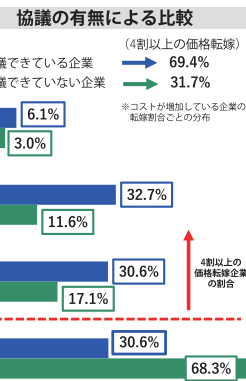

記載の内容は生命共済制度の一部を記載したものです。ご加入にあたっては、パンフレット及び重要事項説明書(契約概要/注意喚起情報)を必ずご覧ください。

お問い合わせ先: 府中商工会議所共済係 **0847-45-8200** 引受保険会社: アクサ生命保険(株)府中備北営業所 **0847-45-6326**

今月のトピックス～コスト増加分の価格転嫁の動向～

78.2%の企業で、価格転嫁に向けた協議を実施 4割以上の価格転嫁実施企業も55.9%と一定程度進捗

●発注側企業との価格協議について、「協議を申し込み、話し合いに応じてもらった」は69.3%（令和5年2月調査から4.8ポイント増、令和4年11月調査から9.7ポイント増）。「コスト上昇分の取引価格反映について協議を申し込まれた」をあわせると78.2%は価格協議を実施（同2月調査から5.3ポイント増、同11月調査から9.9ポイント増）しており、価格協議の実施状況は、過去最高を記録した。

●コスト増加分の価格転嫁について、4割以上の価格転嫁が実施できた企業は55.9%（令和5年2月調査から2.4ポイント増）。価格転嫁も一定程度進捗しているものの、企業からは、上昇が続くコストに対して、価格転嫁が追いついていないとの声も聞かれた。

●価格協議の実施有無で、コスト増加分の価格転嫁割合に大きな差異があり、4割以上の価格転嫁が実施できている企業は、「協議できている」企業では69.4%に対して、「協議できていない」企業は31.7%と半分以下にとどまる。

価格協議の状況(全体/過去調査との比較)

※外円から順に、令和5年4月調査、令和5年2月調査、令和4年11月調査、

価格転嫁の状況(全業種)

- 中小企業の声**
- コストの上昇で収支が苦しい中、4月以来も電気代が大きく上昇することが見込まれ、収支悪化を懸念している。自助で取り組む経費削減にも限界があり、収支状況が改善されない中での賃金の引き上げは非常に厳しい。(百貨店)
 - 5割程度の価格転嫁が実施できたが、電気料金の上昇を始め大幅なコスト増加により採算は悪化している。(網製造業)
 - 仕入れ価格の上昇分を価格転嫁できたことにより、収益が改善し、安堵した。(家具卸売業)

商工会議所早期景気観測調査 令和5年4月

経済のうごき

業況DIは、経済活動の回復により、全業種で改善 先行きは、コスト増や人手不足等で慎重な見方

全国の概況

●全産業合計の業況DIは、▲11.1(前月比+3.7ポイント)

サービス業では、客足が回復基調な飲食・宿泊業を中心に、改善した。小売業では、インバウンドの増加で売上が好調な百貨店に下支えされ、改善した。また、製造業では、サービス業等の非製造業での設備投資需要の回復で改善し、卸売業でも、製造業からの引き合い増や、客足が回復する小売業や飲食・宿泊業からの受注増で改善した。建設業でも、政府の補正予算による公共工事の受注増で改善した。原材料・エネルギー価格の高騰や人材確保に向けた賃上げ等のコスト負担増、度重なる仕入れ価格の高騰に価格転嫁も十分にできていない等、経営課題は山積も、経済活動の回復が続き、業況は令和3年12月ぶりに全業種で改善した。