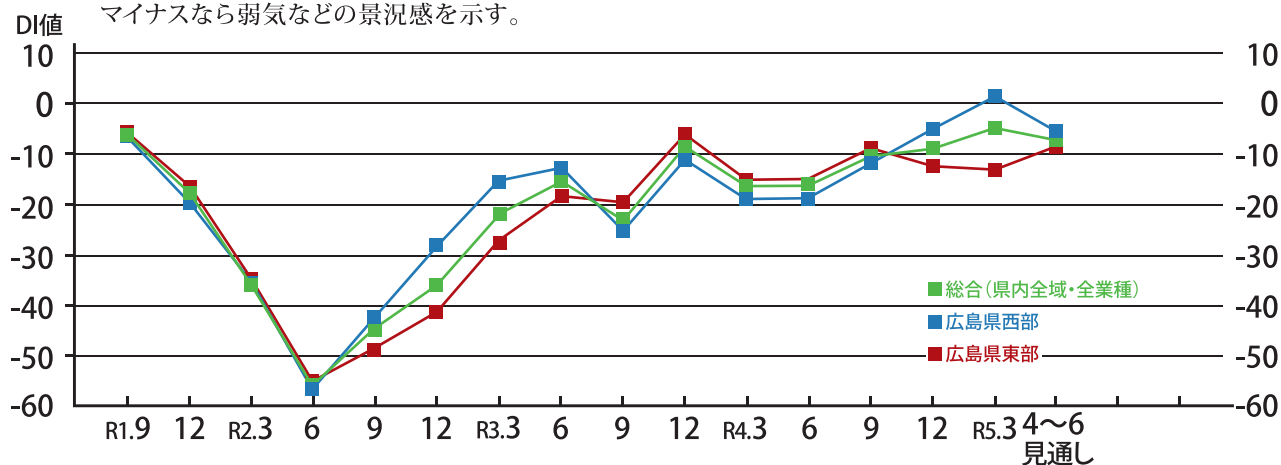

【4～6月の先行き見通し】

3月と比較した4～6月の先行き見通しでは、総合（全業種）DIは▲7.2を見込む（12月調査による1～3月先行き見通し総合DIは▲11.5）。

地域別の総合（全業種）DIは、県内西部で▲5.9、県内東部で▲8.7となる見込み。

業種別では、製造業は▲10.0、非製造業は▲5.3となる見込み。

県内景況の推移

※DI（景況判断指数）は、「好転」とする回答割合から「悪化」とする回答割合を差し引いた値で、プラスなら強気、マイナスなら弱気などの景況感を示す。