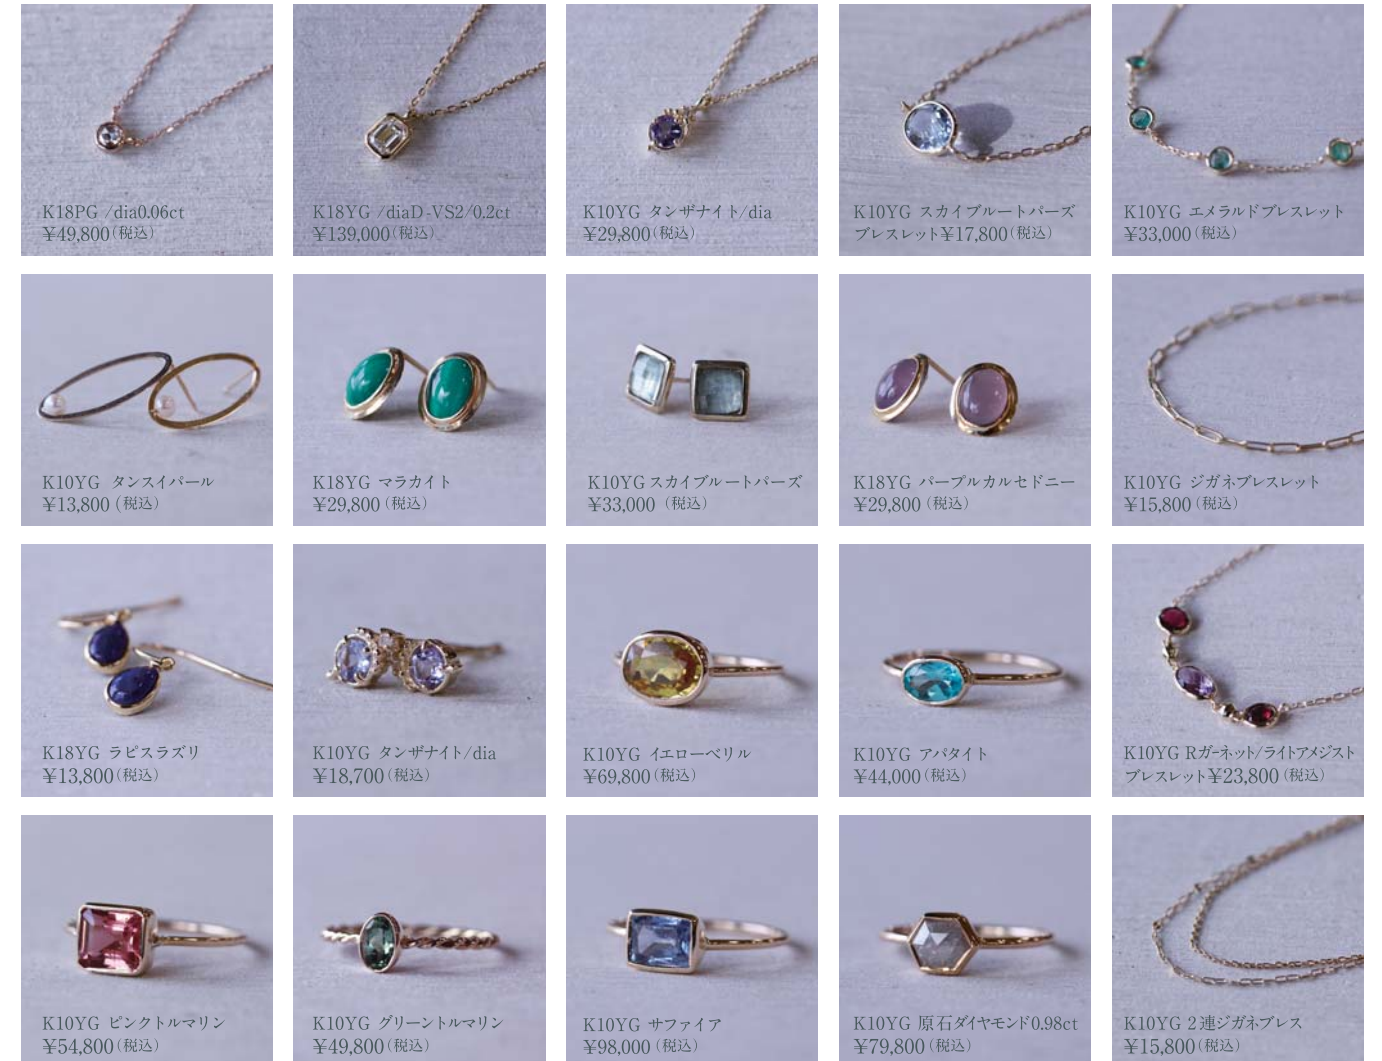

GAB HAUS サラサホーム福山 TEL.0847-47-1311
全県ネットワーク サラサホーム加盟店
トリプル断熱の家 (株)アベル 府中市鶴飼町51-1

新作
入荷

NEW COLLECTION

エルドーで選ぶファッションジュエリー

Fashion jewelry to choose in erudo

ジュエリーが素敵だと仕事もプライベートもアがるんです。

全て一点のみの販売商品となっております。指輪はお客様のサイズに合わせて無料で調整させていただきます。