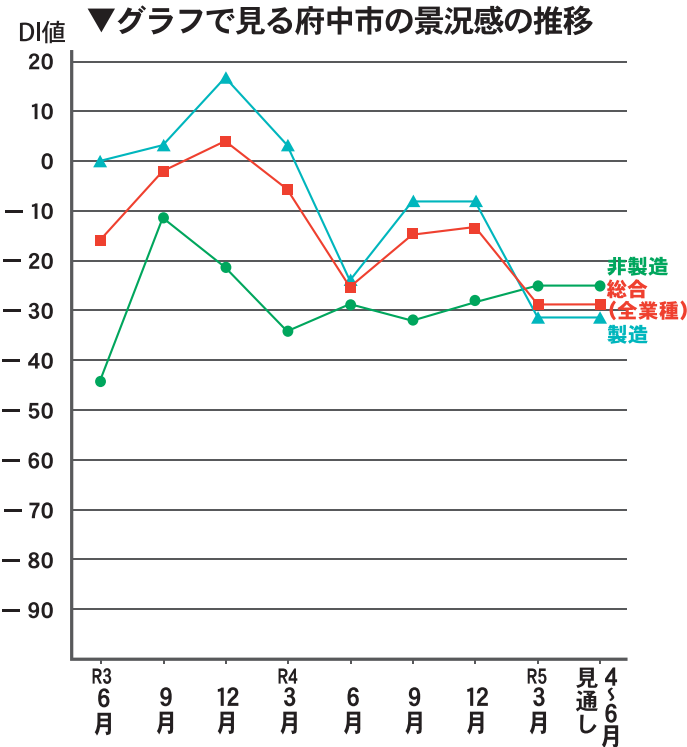

■ 府中市内の景況（令和5年3月景気観測調査） ■

府中商工会議所が行った景気観測調査の結果は次のとおり。

経済の
うごき

景況は仕入価格上昇や経費増加により不安は続く

府中市内の3月の景況は、総合(全業種)DI(良い-悪い)が前回調査より15.5ポイントのマイナス幅拡大となった。【R4.12月期▲13.1→R5.3月期▲28.6】。

製造業のDIは22.7ポイントのマイナス幅拡大【R4.12月期▲8.5→R5.3月期▲31.2】。製造業全体としてマイナス幅拡大となった。

非製造業のDIは3.6ポイントのマイナス幅縮小【R4.12月期▲28.6→R5.3月期▲25.0】。産業別にみると、建設業は31.4ポイントのマイナス幅拡大【R4.12月期▲28.6→R5.3月期▲60.0】、小売業は28.6ポイントのマイナス幅縮小【R4.12月期▲28.6→R5.3月期▲0.0】となった。建設業が材料費の高騰で悪化したものの、小売業のDI改善で全体的に改善した。

調査対象は市内の93事業所(製造業62社、非製造業31社)。回答があったのは、そのうち28事業所(製造業16社、非製造業12社)で、回答率は30.1%(製造業25.8%、非製造業38.7%)。

業種	R3 6	9	12	R4 3	6	9	12	R5 3	4~6 見通し
総合(全業種)	▲15.7	▲2.0	4.5	▲6.6	▲25.0	▲14.3	▲13.1	▲28.6	▲28.5
製造業	0.0	3.4	16.6	3.0	▲23.1	▲8.5	▲8.5	▲31.2	▲31.2
家具・木材	▲22.2	▲11.1	33.3	12.5	▲55.6	▲28.6	0.0	▲50.0	▲50.0
繊維製品	20.0	▲50.0	▲4.0	▲20.0	▲40.0	0.0	▲25.0	▲50.0	▲50.0
非鉄金属製品	14.3	66.7	25.0	33.3	16.6	100.0	50.0	0.0	0.0
機械・金属	0.0	0.0	30.0	▲8.3	▲25.0	▲20.0	▲18.2	▲20.0	▲20.0
その他	0.0	100.0	0.0	0.0	50.0	8.3	▲8.0	▲33.3	▲33.3
非製造業	▲44.4	▲11.1	▲21.4	▲33.4	▲28.6	▲31.3	▲28.6	▲25.0	▲25.0
建設業	▲36.4	▲10.0	▲22.2	▲33.3	▲42.9	▲25.0	▲28.6	▲60.0	▲40.0
小売業	▲57.1	▲12.5	▲20.0	▲33.3	▲14.3	▲37.5	▲28.6	0.0	▲14.3

4~6月の先行き見通し

令和5年4~6月の先行きでは、総合(全業種)的にほぼ横ばい傾向になると予測をしている。小売業からは「昨年と比べてコロナウイルスの感染者も減少し、消費者の購買意欲も高く売上を伸ばす明るい兆しが見え始めているように思えるが、一方で仕入、原材料価格の上昇を販売価格に転嫁できない会社は苦戦している」という声があった。

※DI(景況判断指数)は、「好転」とする回答割合から「悪化」とする回答割合を差し引いた値で、プラスなら強気、マイナスなら弱気などの景況感を示す。

桜が丘団地モデル住宅公開中

桜が丘団地に建築された、子育て応援モデル住宅を公開しています。(室内見学を希望される場合は、メーカ又は団地販売促進係まで連絡をお願いします)

お問い合わせ先
府中市監理課団地販売促進係
府中市府川町315番地 TEL.0847-43-7200
www.fuchu-tochi-kaihatsu.jp