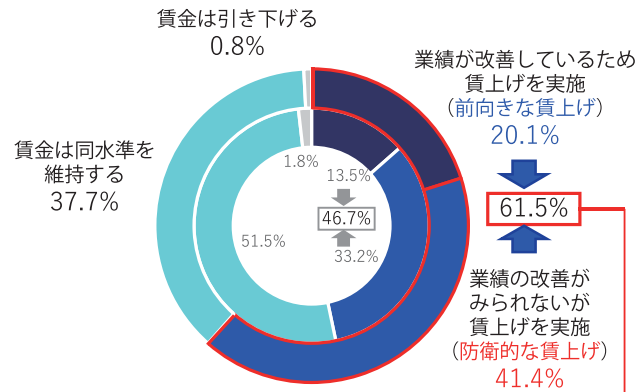

今月のトピックス～令和4年度の所定内賃金(正社員)の動向～

賃上げ実施企業は61.5%と前年比14.8ポイント増も 依然として約7割の企業が防衛的な賃上げ

●令和4年度の所定内賃金の動向について、「業績が改善しているため賃上げを実施」は20.1%、「業績の改善がみられないが賃上げを実施」は41.4%となり、令和4年度に正社員の所定内賃金の引き上げを実施した企業は令和4年3月調査から14.8ポイント増の61.5%となった。また、「賃金は同水準を維持する」は37.7%、「賃金は引き下げる」は0.8%となった。

●前向きな賃上げ・防衛的な賃上げを実施した企業を業種別にみると、前向きな賃上げの割合は卸売業が最も高く28.7%となった。一方で、小売業・サービス業はそれぞれ12.3%、18.7%にとどまった。防衛的な賃上げを実施した企業の割合は建設業が最も高く47.5%で、次いで製造業で47.4%となった。

●令和4年度に賃上げを実施した企業は昨年同月比で大幅に増加した。物価上昇や人手不足に対応するための賃上げ意欲は高まっているが、その内訳は約7割が防衛的な賃上げとなっている。また、コスト増や価格転嫁が進まないことに加え、民間ゼロゼロ融資(実質無利子・無担保)の本格返済も迫ることから、賃上げ原資を確保できないといった声も多く聞かれた。

令和4年度の所定内賃金の動向(全産業)

※円グラフの外側が令和5年3月調査、内側が令和4年3月調査

【参考：賃上げ企業を100とした場合の前向きな賃上げと防衛的な賃上げの割合】

前向きな賃上げ	32.7% (+3.8)	防衛的な賃上げ	67.3% (▲3.8)
( ) 内：前年比			

全企業における前向きな賃上げ・防衛的な賃上げ実施企業の割合

	前向きな賃上げ	前年比	防衛的な賃上げ	前年比
全業種	20.1%	+6.6	41.4%	+8.2
建設業	20.4%	+3.9	47.5%	+7.0
製造業	22.5%	+3.0	47.4%	+9.1
卸売業	28.7%	+15.0	35.4%	+2.2
小売業	12.3%	+2.3	36.8%	+9.7
サービス業	18.7%	+11.2	36.8%	+9.5

中小企業の声

- ●最近の物価高をふまえ、従業員の生活改善・モチベーションアップが業績向上の好循環に繋がればと考え、賃上げを行った。(特殊産業用機械製造業)
- ●人手不足のため賃上げを実施したいが、コロナ禍を経て返済が積み重なる飲食店では難しい。賃上げ原資確保に向けた価格転嫁には付加価値の創造が不可欠である。(飲食店)

それは、「新しさ」を探求するブランド。

BODY THERMO

クロダルマ株式会社 本社 / 〒726-0012 広島県府中市中須町691番地 TEL.0847-52-5262(代)

付属のベルトでお好きなウェアに!

速暖 新型 ヒーター

ハンガーループ付きの好きな服に取り付けられる

商工会議所早期景気観測調査 令和5年3月

経済のうごき

業況DIは、コロナ禍からの活動回復が進み、改善 先行きは、コスト増や外需停滞等から、厳しい見方

全国の概況

●全産業合計の業況DIは、▲14.8(前月比+4.6ポイント)

サービス業では、マスク着用ルール緩和による消費者意識の変化で、客足が回復した飲食・宿泊業を中心に改善した。小売業では、インバウンド需要の増加により売上が堅調な百貨店を中心に改善した。建設業でも、需要が増加する住宅関連の民間工事に下支えされ、改善した。一方、製造業では、電子部品関連の外需減退で横ばいに留まり、卸売業では、製造業関連の引き合い減少に加え、保管料等のコスト増も重なり、悪化となった。原材料・エネルギー価格の高騰等によるコスト増や人手不足、度重なる仕入価格の上昇に価格転嫁が十分に行えていない等、経営課題は山積するも、経済活動は回復が進み、中小企業の業況は改善した。

●先行き見通しDIは、▲16.3(今月比▲1.5ポイント)

経済活動の回復への期待感はある一方、業種を問わず原材料・エネルギー価格の高騰、人材確保に向けた賃上げ等によるさらなるコスト増が懸念される。また、海外経済の鈍化や人手不足による受注機会の損失で売上悪化も危惧される。政府の激変緩和措置はあるものの、度重なるコスト増に対する価格転嫁も十分に行えておらず、企業収益の圧迫が続いており、先行きは厳しい見方となっている。

	建設業	建築資材・エネルギー価格の高騰に加え、コスト増に見合う価格転嫁も十分に行えていないものの、分譲住宅など住宅関連の民間工事の受注が堅調に推移し、改善。また、政府の補正予算による公共工事の受注増を期待する声も聞かれた。
	製造業	国内の設備投資需要は底堅く推移しているものの、外需減退による電子部品関連の受注減少に加え、エネルギー価格の高騰によるコスト負担増が重荷となり、ほぼ横ばい。
	卸売業	海外需要の減少による電子部品関連など製造業からの引き合いの減少や、輸送費や在庫保管料、梱包資材費の高騰により、悪化。また、長期化する鶏卵の高騰により収益が悪化しているとの声も聞かれた。
	小売業	物価高による消費者の節約志向の高まりは継続しているものの、インバウンド需要の増加による免税品・高付加価値商品の販売が堅調な百貨店や、卒業式などの季節品の需要が回復した服飾品小売業を中心に改善。
	サービス業	全国旅行支援やインバウンド需要の増加に加え、マスク着用ルール緩和で客足が回復した飲食・宿泊・旅行業を中心に改善。一方、人手不足で需要増に対応が追いつかないとの声も聞かれた。

中国地方の概況

全国旅行支援による客足の増加により、宿泊業を中心に売上・採算が改善した。

中国は、改善。建設業では、住宅需要が持ち直していることに加え、政府の補正予算により公共工事の受注が増加した影響で、売上・採算が改善した。また、G7広島サミット開催に向けて、インフラの整備需要が増加しているという声も聞かれた。サービス業では、インバウンド需要の回復や

この調査は、全国の327の商工会議所が業種組合等を対象に毎月ヒアリングしているもの。今回の集計数は1,982[建設業327・製造業498・卸売業237・小売業411・サービス業509]。

旭・スチール工業株式会社

船舶機装品(防火戸・防火窓)、鋼製建具の製造・販売
スチールの総合センター

〒726-0013 広島県府中市高木町669 TEL (0847) 45-3660 FAX (0847) 45-5284
MAIL: asahi@fuchu.or.jp URL: https://www.asahi-steel.co.jp