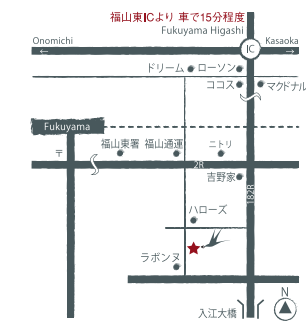

〒721-0963 広島県福山市南手城町3丁目3-1
E-mail info@erudo.jp HP https://www.erudo.jp

エルドーはプライダール・ファッションジュエリーを販売 / オーダーメイド
リフォーム / 修理 / 買取をしているジュエリーショップです。