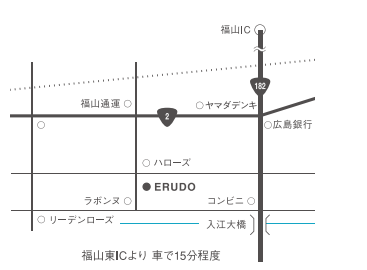

JEWELRY SALON ERUDO
ジュエリーサロン エルドー

広島県福山市南手城町3-3-1
TEL 084-928-6171
E-mail info@erudo.jp
https://www.erudo.jp

定休日 | 年中無休 | 営業時間 | 平日 am10:00~pm6:30 土日祝 am10:00~pm7:00