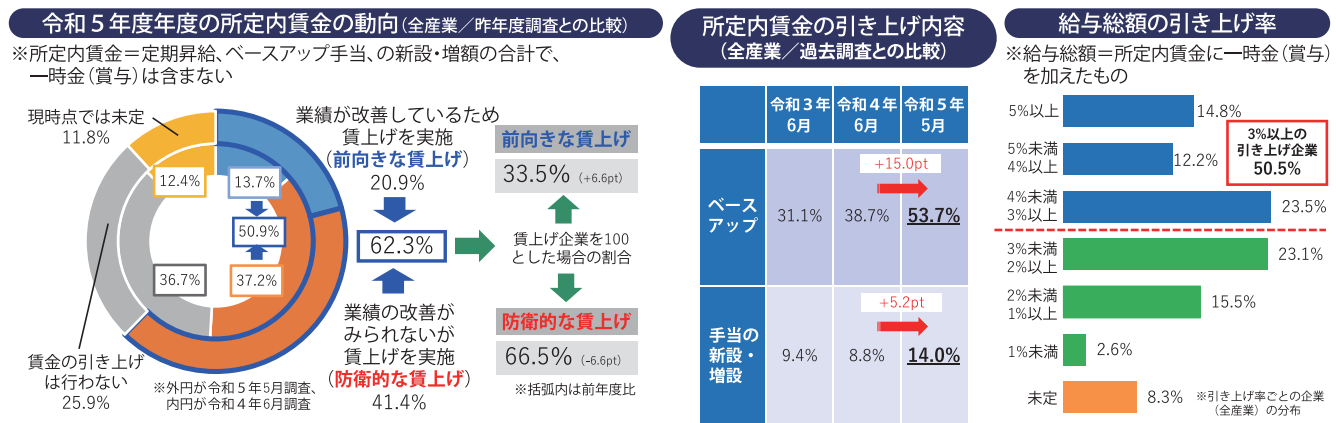

備後国府 まつり
 ゆかた無料着付けの予約受付中
 備後国府まつりを浴衣で満喫される方のため、恒例の浴衣の着付けサービスを行います。着付けを希望される方は、早目にご予約ください。
 とき 7月22日(土) 午後3時~6時
 ところ 大吉旅館 (府中町146)
 申込み・問合せ先 当女性会事務局 (☎45-8200)

造り手の心を伝える

栗原酒店

府中市元町 496-9
 TEL(0847)45-2526 FAX(0847)45-4248
 天の刻印、むぐら、かまど

今月のトピックス～令和5年度の賃金(正社員)の動向～

賃上げ実施企業は、11.4ポイント増加し6割超に3%以上賃金を引き上げた企業は、5割を超える

●令和5年度に所定内賃金の引き上げを実施した企業(予定含む)は、62.3%と、令和4年6月調査の50.9%と比べ11.4ポイント増加。「業績が改善しているため賃上げを実施(前向きな賃上げ)」した企業は、20.9%と同6月調査から7.2ポイント増加したが、「業績の改善がみられないが賃上げを実施(防衛的な賃上げ)」した企業も41.4%と4.2ポイント増加している。概観として中小企業においても賃上げ機運の高まりがうかがえる。

●賃金の引き上げを実施した企業のうち、前向きな賃上げを実施した企業は33.5%と、同6月調査から6.6ポイント増加しているものの、防衛的な賃上げは66.5%と、依然として高水準となっている。

●令和5年度の所定内賃金の引き上げの内容は、ベースアップが53.7%と、令和4年6月調査の38.7%と比べ15.0ポイント増加し、5割を超えた。

●令和5年度の給与総額の引き上げ率は、3%以上4%未満の企業が23.5%と最も多く、3%以上の引き上げを行う企業は合計で50.5%と、5割を超えた。