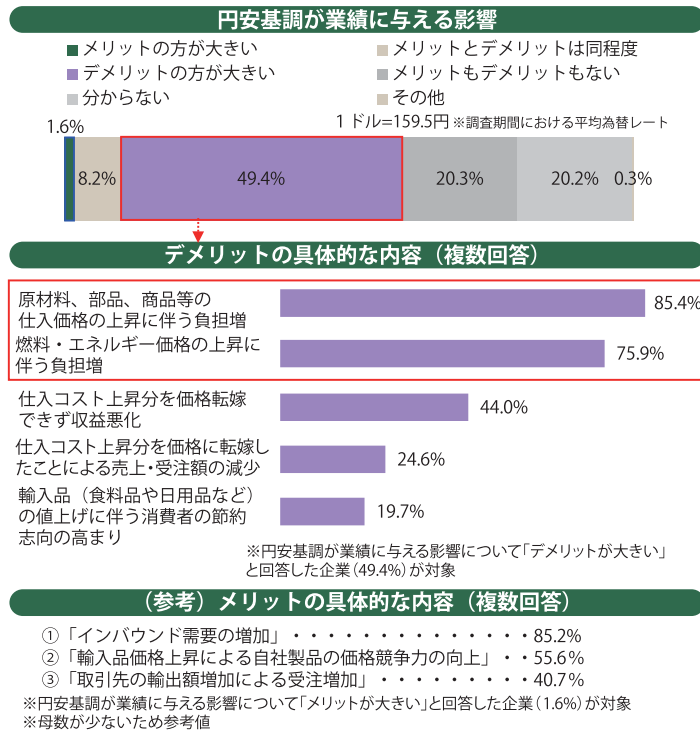

今月のトピックス(全国版)～政策金利・為替の影響～

円安基調は、約半数の企業業績にデメリット 原材料・エネルギー価格上昇に伴う負担増の影響大

- ●円安基調が業績に与える影響について、「メリットの方が大きい」と回答した企業は1.6%にとどまる一方で、「デメリットの方が大きい」が49.4%と約半数となった。「メリットもデメリットもない」との回答も20.3%となった。
- ●デメリットの具体的な内容としては、「原材料、部品、商品等の仕入価格上昇」(85.4%)が最も多く、次いで、「燃料・エネルギー価格の上昇」(75.9%)となった。原材料・エネルギー価格等の上昇が多くの企業に悪影響を与えていることがわかる。
- ●また、「仕入コスト上昇分を価格転嫁できず収益悪化」(44.0%)や「仕入コスト上昇分を価格に転嫁したことによる売上・受注額の減少」(24.6%)も比較的高い割合となっており、円安によるコスト上昇が中小企業の経営に大きな影響を与えていることがうかがえる。
- ●加えて、「輸入品(食料品や日用品など)の値上げに伴う消費者の節約志向の高まり」は19.7%となり、食料品や日用品などの相次ぐ値上げにより、消費者の節約志向が高まっていることも中小企業の業績に影響を与えている。

1. **中小企業の声**
2. ●仕入先がすべて海外のため、為替が仕入価格に大きく影響している。円安によるメリットは極めて限定的であり、デメリットが大きい。(機械器具卸売業)
   - ●中小企業は円安時には原材料などの輸入価格上昇の影響を受け、円高時には原材料が安くなった分の価格低減を取引先から要求される等、為替によるメリットは受けられず、デメリットのみを被っている。(鉄鋼業)
   - ●ウィンタースポーツのある冬季には円安によるインバウンド需要の増加というメリットがあるが、円安による原材料、エネルギー価格上昇分の価格転嫁ができずマイナスの影響が大きい。(飲食店)

旭・スチール工業株式会社

船舶機装品(防火戸・防火窓)、鋼製建具の製造・販売
スチールの総合センター

〒726-0013 広島県府中市高木町669 TEL (0847) 45-3660 FAX (0847) 45-5284
MAIL:asahi@fuchu.or.jp URL:https://www.asahi-steel.co.jp

商工会議所早期景気観測調査 令和8年3月

経済のうごき

業況DIは、原油高・円安が重荷となり悪化 先行きは、国際情勢への不安から慎重な見方

全国の概況

●全産業合計の業況DIは、▲20.0(前月比▲3.2ポイント)

建設業では、長引くコスト高に中東情勢の緊迫化に伴う原油価格・資材価格の上昇が重なり、悪化した。製造業でも、住宅関連工事の減少を受けた木材製品製造業の引き合い減少に加え、原油価格・資材価格の上昇が足かせとなり、悪化した。また、燃料価格上昇に伴い消費者の節約志向も高まっており、卸売業やサービス業で飲食料品関係の引き合いが減少し、悪化した。高水準での賃上げや政府の物価高対策等が下支えとなり、消費マインドは回復傾向にあったものの、足もとの国際情勢の不安定化により、業況は再び悪化に転じた。

●先行き見通しDIは、▲21.5(今月比▲1.5ポイント)

設備投資や観光需要は引き続き堅調に推移しているほか、高水準での賃上げが続く中、今後の新生活シーズンや大型連休における需要増加が期待される。一方、国際情勢を不安視する声が続く多く聞かれており、足もとの原油高・円安の長期化による採算悪化や、消費マインド悪化への懸念から、先行きは慎重な見方となっている。

- **建設業** 設備投資需要は底堅く推移しているものの、長引く原材料価格や労務費の高騰に、中東情勢の緊迫化に伴う原油価格・資材価格の上昇が重なり、悪化。先行きも国際情勢を不安視する声が多かった。
- **製造業** 設備投資・半導体需要は堅調に推移するものの、住宅関連工事の減少を受けた木材製品製造業で引き合いが減少したほか、中東情勢の緊迫化に伴う原油価格・資材価格の上昇が足かせとなり、悪化。
- **卸売業** 燃料価格上昇に伴い節約志向が高まった飲食料品関係で引き合いが減少したほか、建設業からの引き合いが減少した建築資材関係で受注が減少し、悪化。
- **小売業** 大雪等の悪天候に伴う外出控えに落ち着きが見られ、商店街で客数が増加したものの、燃料価格上昇に伴う消費者の節約志向の高まり等を受け、百貨店を中心に生活必需品以外に買い控えが見られ、ほぼ横ばい。
- **サービス業** 円安伸長に伴う仕入価格の上昇に、燃料価格上昇に伴う消費者の節約志向の高まりが重なって、悪化。観光関連業者からは、中国人観光客が減少するも、台湾・韓国等からの観光客が増えているとの声が多かった。

中国地方の概況

消費マインドが低下しないよう、燃料価格等の高騰に対する支援施策を早急に講じてほしい、という声も聞かれた。

小売業では、物価高の影響で消費者の節約志向が高まり、百貨店や総合スーパーなどで売上・採算が悪化した。卸売業では、小売業からの引き合いが減少した飲食料品関係や、輸出が伸び悩む製造業からの需要が減少した機械器具関係などで売上・採算が悪化した。事業者からは、これ以上

この調査は、全国の323の商工会議所が業種組合等を対象に毎月ヒアリングしているもの。今回の集計数は1,937【建設業323・製造業486・卸売業235・小売業383・サービス業510】。