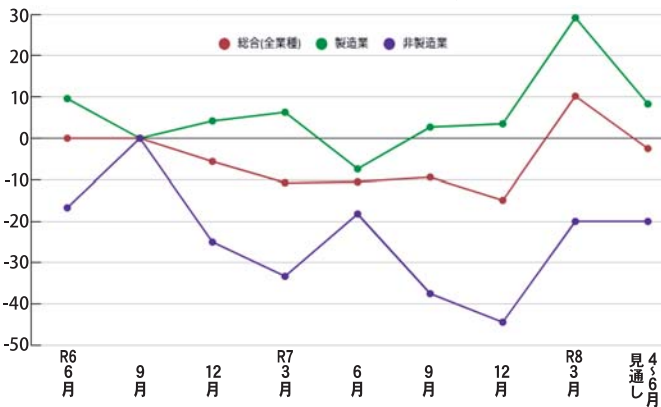

■ 府中市内の景況（令和8年3月景気観測調査） ■

- 調査方法
  年4回（3月、6月、9月、12月）実施のアンケート調査
- 調査内容
  (1) 景況について、令和8年3月の実績見込を把握
  (2) 同一項目における令和8年4～6月の先行き見通しを調査
- 調査時期
  令和8年3月
- 調査対象
  61社（製造業：41社、非製造業：20社）
- 回収状況
  回答 39社（製造業：24社、非製造業：15社）
  （総合回収率 63.9%）

総合DI：製造業・非製造業ともに改善し、全体としてプラスに転じる

府中市内の3月の景況は、総合（全業種）DIが12月期から25.1ポイント改善し、10.2となった【R7.12月期▲14.9→R8.3月期10.2】。

● 製造業の動向

製造業全体のDIは、12月期の3.5 から25.7ポイント改善し、29.2となった【R7.12月期3.5→R8.3月期29.2】。産業別では、機械・金属製造業【R7.12月期11.1→R8.3月期40.0】が28.9ポイントの改善を見せたほか、非鉄金属製品製造業【R7.12月期▲12.5→R8.3月期50.0】が62.5ポイントという改善を見せ、景況感を大きく押し上げた。家具・木材製造業【R7.12月期▲14.3→R8.3月期0.0】も14.3ポイント改善し、ようやくマイナス圏を脱した。一方で、繊維製品製造業【R7.12月期66.7→R8.3月期50.0】は16.7ポイントの悪化となったが、依然として高い水準を維持している。

● 非製造業の動向

非製造業全体のDIは、12月期の▲44.4 から24.4ポイント改善し、▲20.0となった【R7.12月期▲44.4→R8.3月期▲20.0】。産業別にみると、小売業【R7.12月期▲62.5→R8.3月期▲16.6】が45.9ポイントの改善を見せたほか、建設業【R7.12月期▲30.0→R8.3月期▲22.2】も7.8ポイント改善した。非製造業全体としては依然マイナス圏にあるものの、12月期の極端な落ち込みからは大きく回復し、全業種で底打ちの兆しが見られる。

4～6月の見通し

総合（全業種）DIは、中東情勢の緊迫化に伴う原油価格、資材価格の上昇により、▲2.5と、再びマイナス圏へ転じる見込み。

製造業全体では8.3とプラスを維持するものの、期末需要一巡後の反動が警戒されている。非製造業全体は▲20.0となり、実績値からの横ばい推移を予測している。

※DI（景況判断指数）は、「好転」とする回答割合から「悪化」とする回答割合を差し引いた値で、プラスなら強気、マイナスなら弱気などの景況感を示す。
※本速報は3月期の結果をGoogle社のAI「Gemini」により概要をまとめたもの。

経済のうごき

府中市の景況感の推移